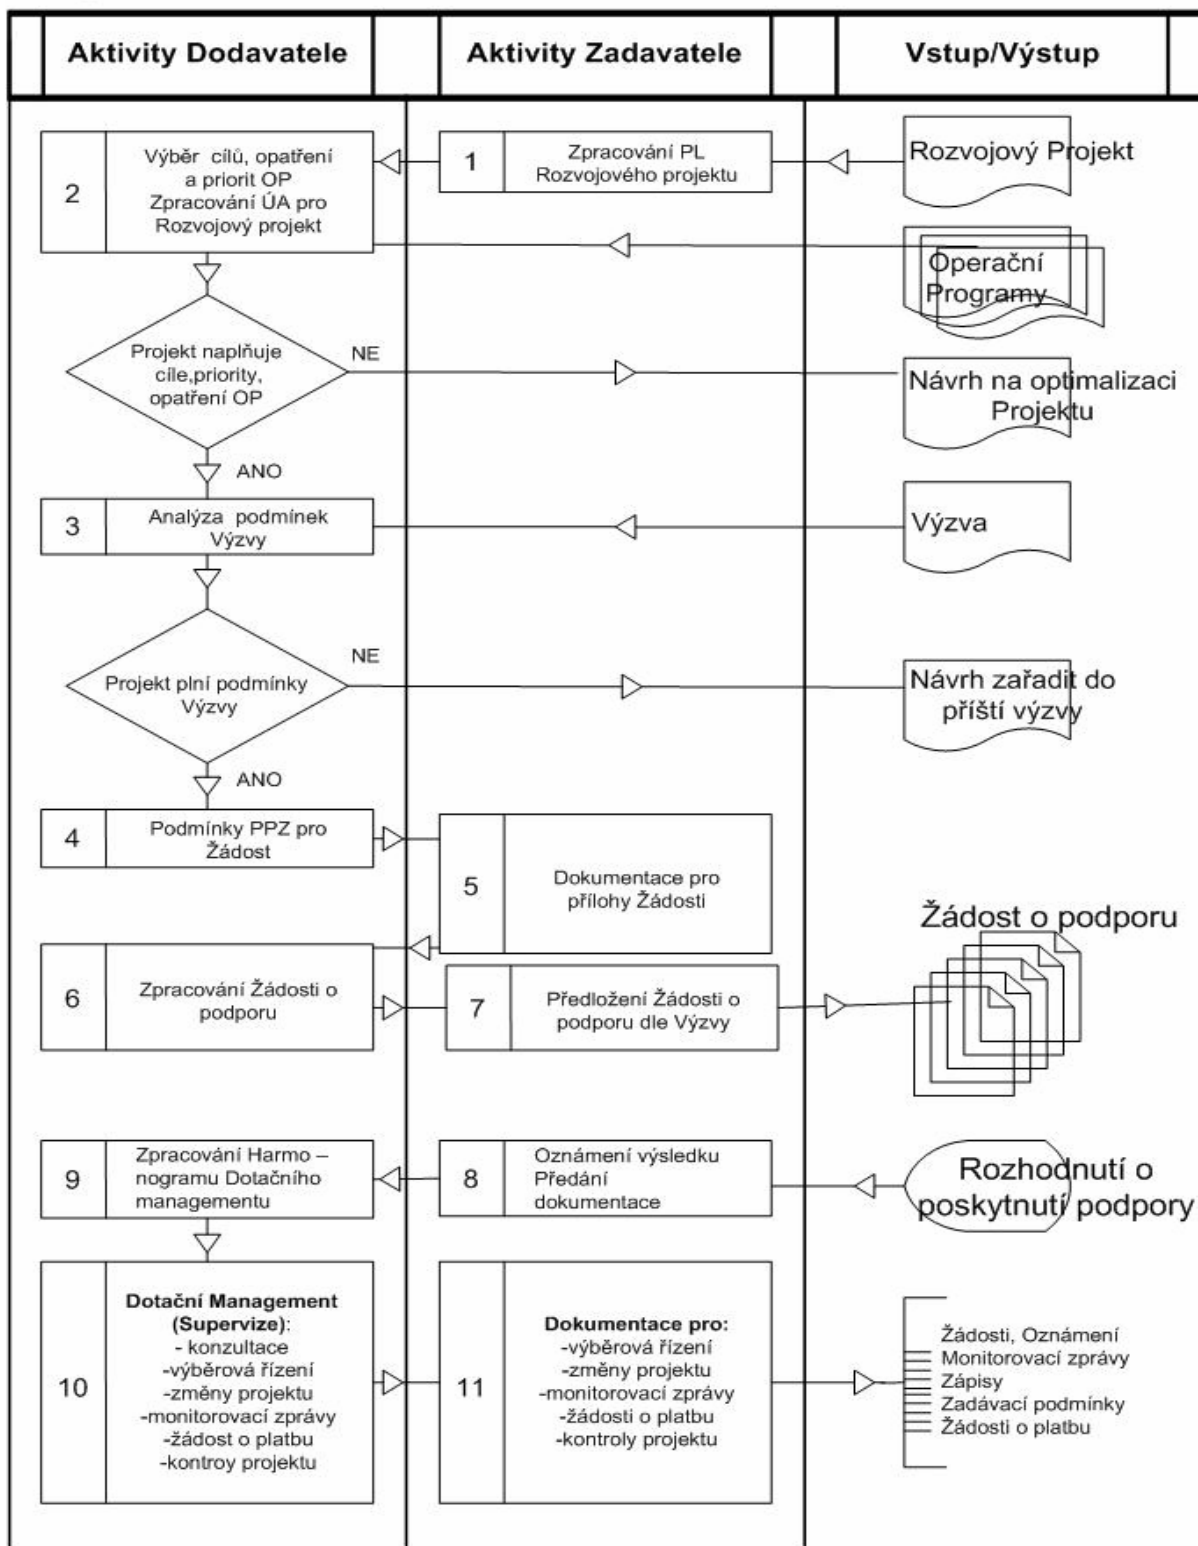

Logické schéma aktivit

Pozn: PL-Projektový list; ÚA-Úvodní analýza; OP-Operační program; V-Výzva, PPZ-příručka pro Žadatele