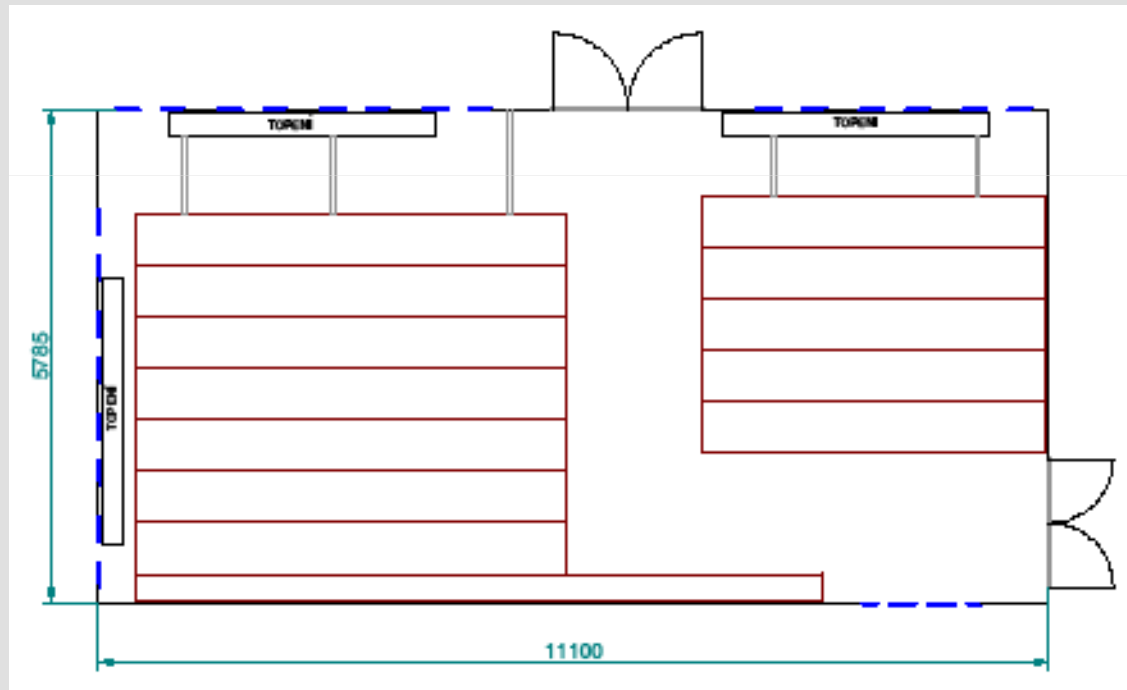

PŘÍKLAD Z PRAXE

*Přestavba na
archiv*

*Plocha
63 m²*

*Kapacita
708 bm / ...*

*Cena
285.000,00 Kč*