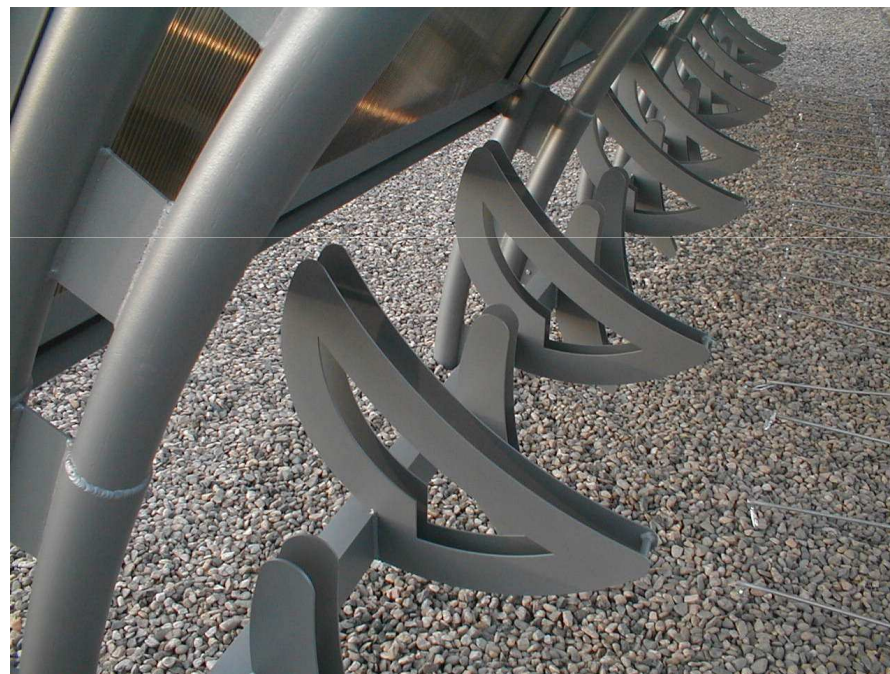

PŘÍKLAD REFERENCE SIACITY:

cyklostánek – hliníková konstrukce,
makrolon - Chomutov

www.siacity.cz

siacity