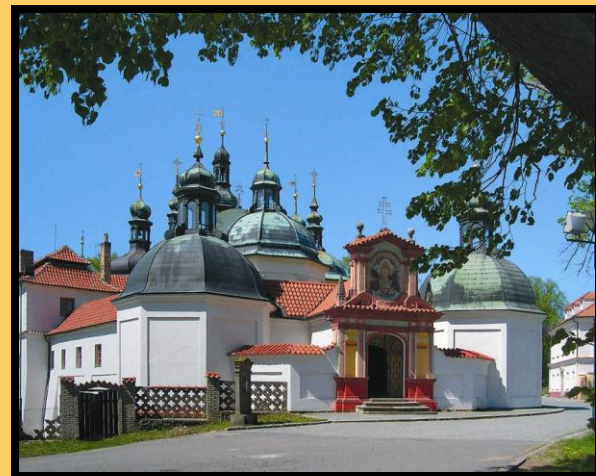

HISTORICKÉ CENTRUM

Jihočeský kraj

HISTORICKÉ CENTRUM

Jihočeský kraj

PODZEMNÍ CHODBY

Jihočeský kraj

KLÁŠTER KLOKOTY

PŘEHRADNÍ NÁDRŽ JORDÁN

Jihočeský kraj

GEOLOGICKÁ

EXPOZICE Pod Klokočty

Jihočeský kraj

BOTANICKÁ ZAHRADA

Jihočeský kraj

EXPOZICE TÁBORSKÝ POKLAD

Jihočeský kraj