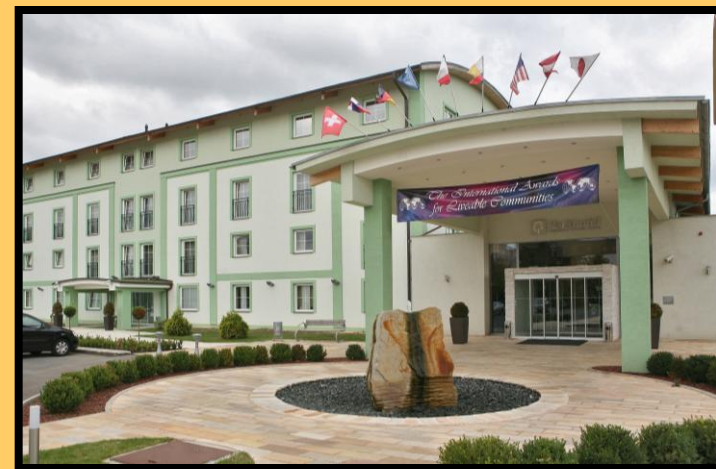

Jihočeský kraj

OCENĚNÍ

KVALITA ŽIVOTA, ŽIVOTNÍ PROSTŘEDÍ, VEŘEJNÁ ZELEŇ