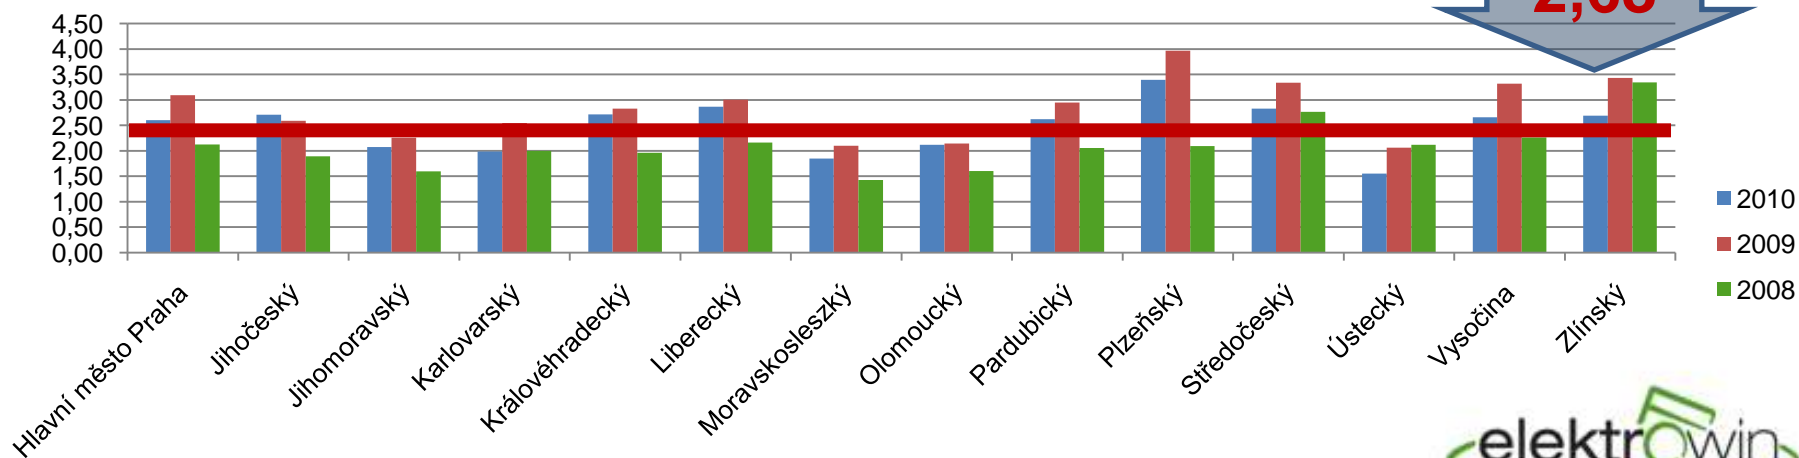

WHIRLPOOL, BAUKNECH, IGNIS

Vývoj sběru 2006 - 2010

Vývoj sběru 2008 - 2010

Sběr v jednotlivých krajích v (v t)

Výtěžnost sběru elektrozařízení na obyvatele (v kg) v jednotlivých krajích s vyznačenou průměrnou hmotností za rok 2010 (2,48 kg/obyvatele)

Evropa 2009

uvedení na trh/zpětný odběr v kg/na obyvatele ZO

- ČR - úspěšnost sběru 72 %
- Norsko 67%, Švédsko 78%, Dánsko 68 %, Švýcarsko 95%, Francie 35%, Belgie 54%, Itálie 25%

Nabídka spolupráce obcím