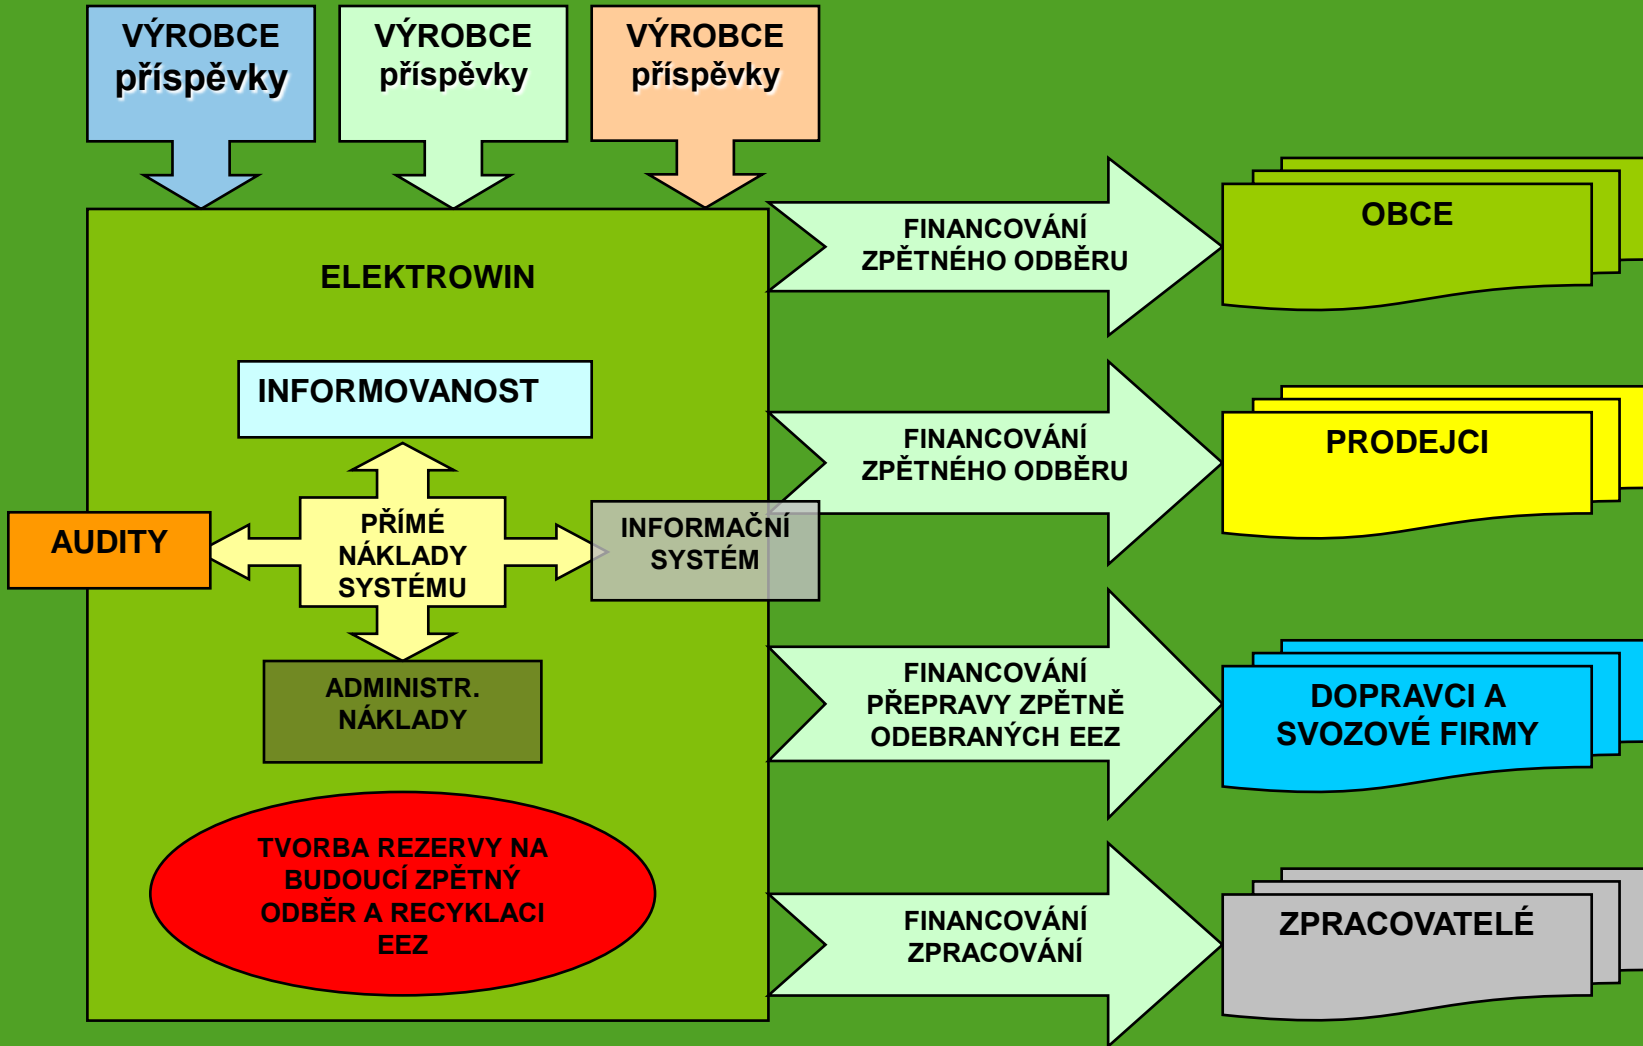

ZAJIŠTĚNÍ POVINNOSTI ZPĚTNÉHO ODBĚRU A RECYKLACE ELEKTROZAŘÍZENÍ