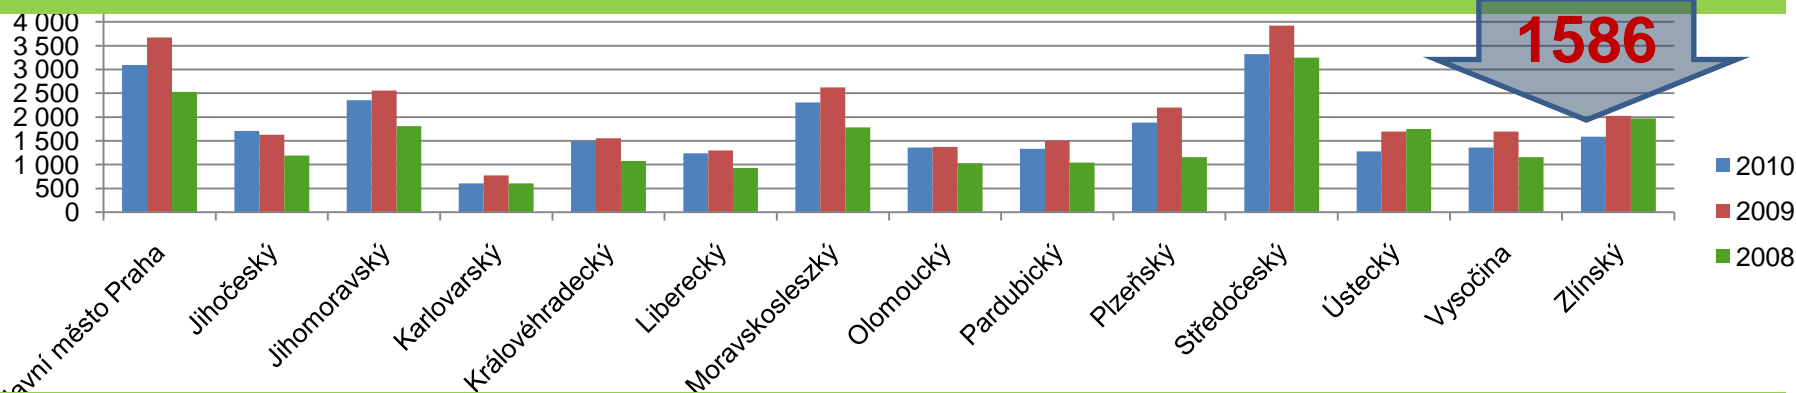

WHIRLPOOL, BAUKNECH, IGNIS

Vývoj sběru 2006 - 2010

Vývoj sběru 2008 - 2010

Sběr v jednotlivých krajích v (v t)

Výtěžnost sběru elektrozařízení na obyvatele (v kg) v jednotlivých krajích s vyznačenou průměrnou hmotností za rok 2010 (2,48 kg/obyvatele)

Evropa 2009

uvedení na trh/zpětný odběr v kg/na obyvatele ZO

- ČR - úspěšnost sběru 72 %
- Norsko 67%, Švédsko 78%, Dánsko 68 %, Švýcarsko 95%, Francie 35%, Belgie 54%, Itálie 25%

Nabídka spolupráce obcím