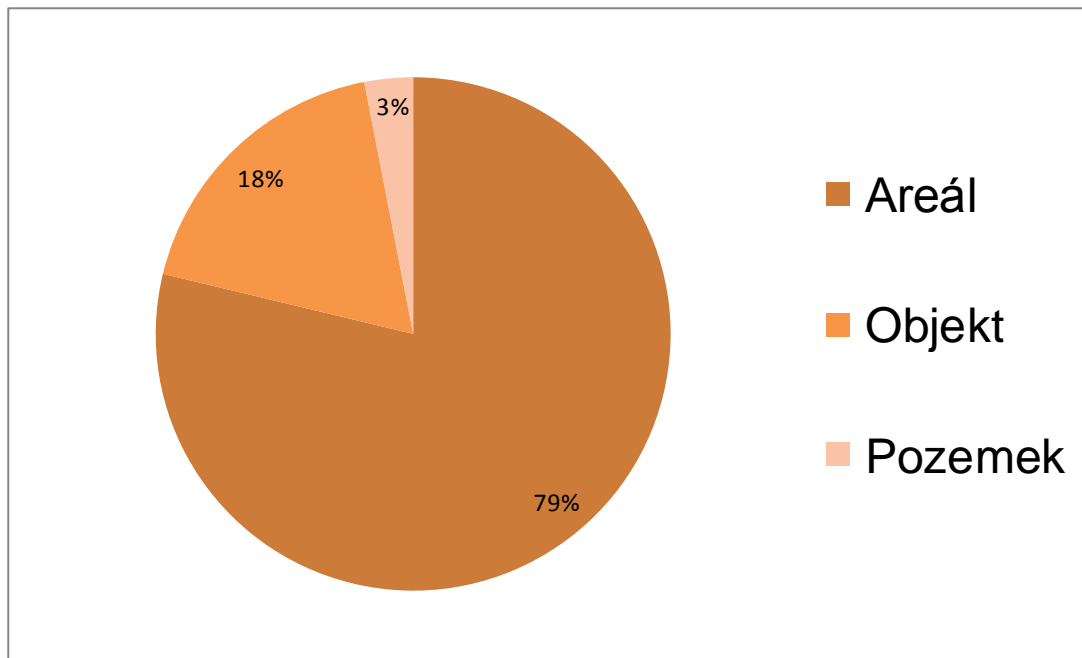

Národní databáze brownfieldů  
[www.brownfieldy.cz](http://www.brownfieldy.cz)

[www.brownfieldy.cz](http://www.brownfieldy.cz)

Databáze obsahuje

**2236/379**

Karlovarský kraj

**95/18**

## Brownfieldy v databázi podle typu lokality