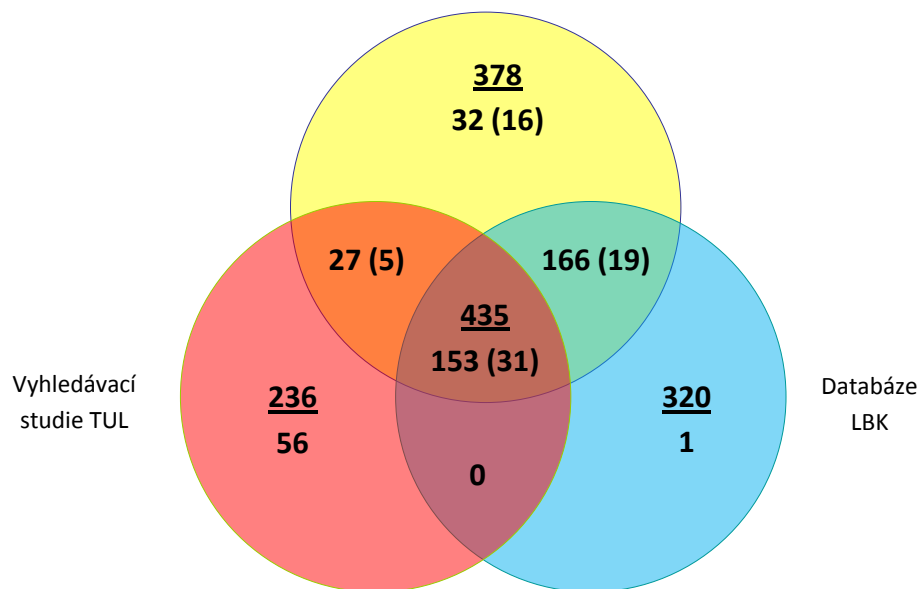

Liberecký kraj 2011

SINPRO
(z nich publikované)

Vysvětlivky: celkový počet brownfieldů v dané databázi / počet lokalit POUZE v této databázi (zveřejněné lokality).