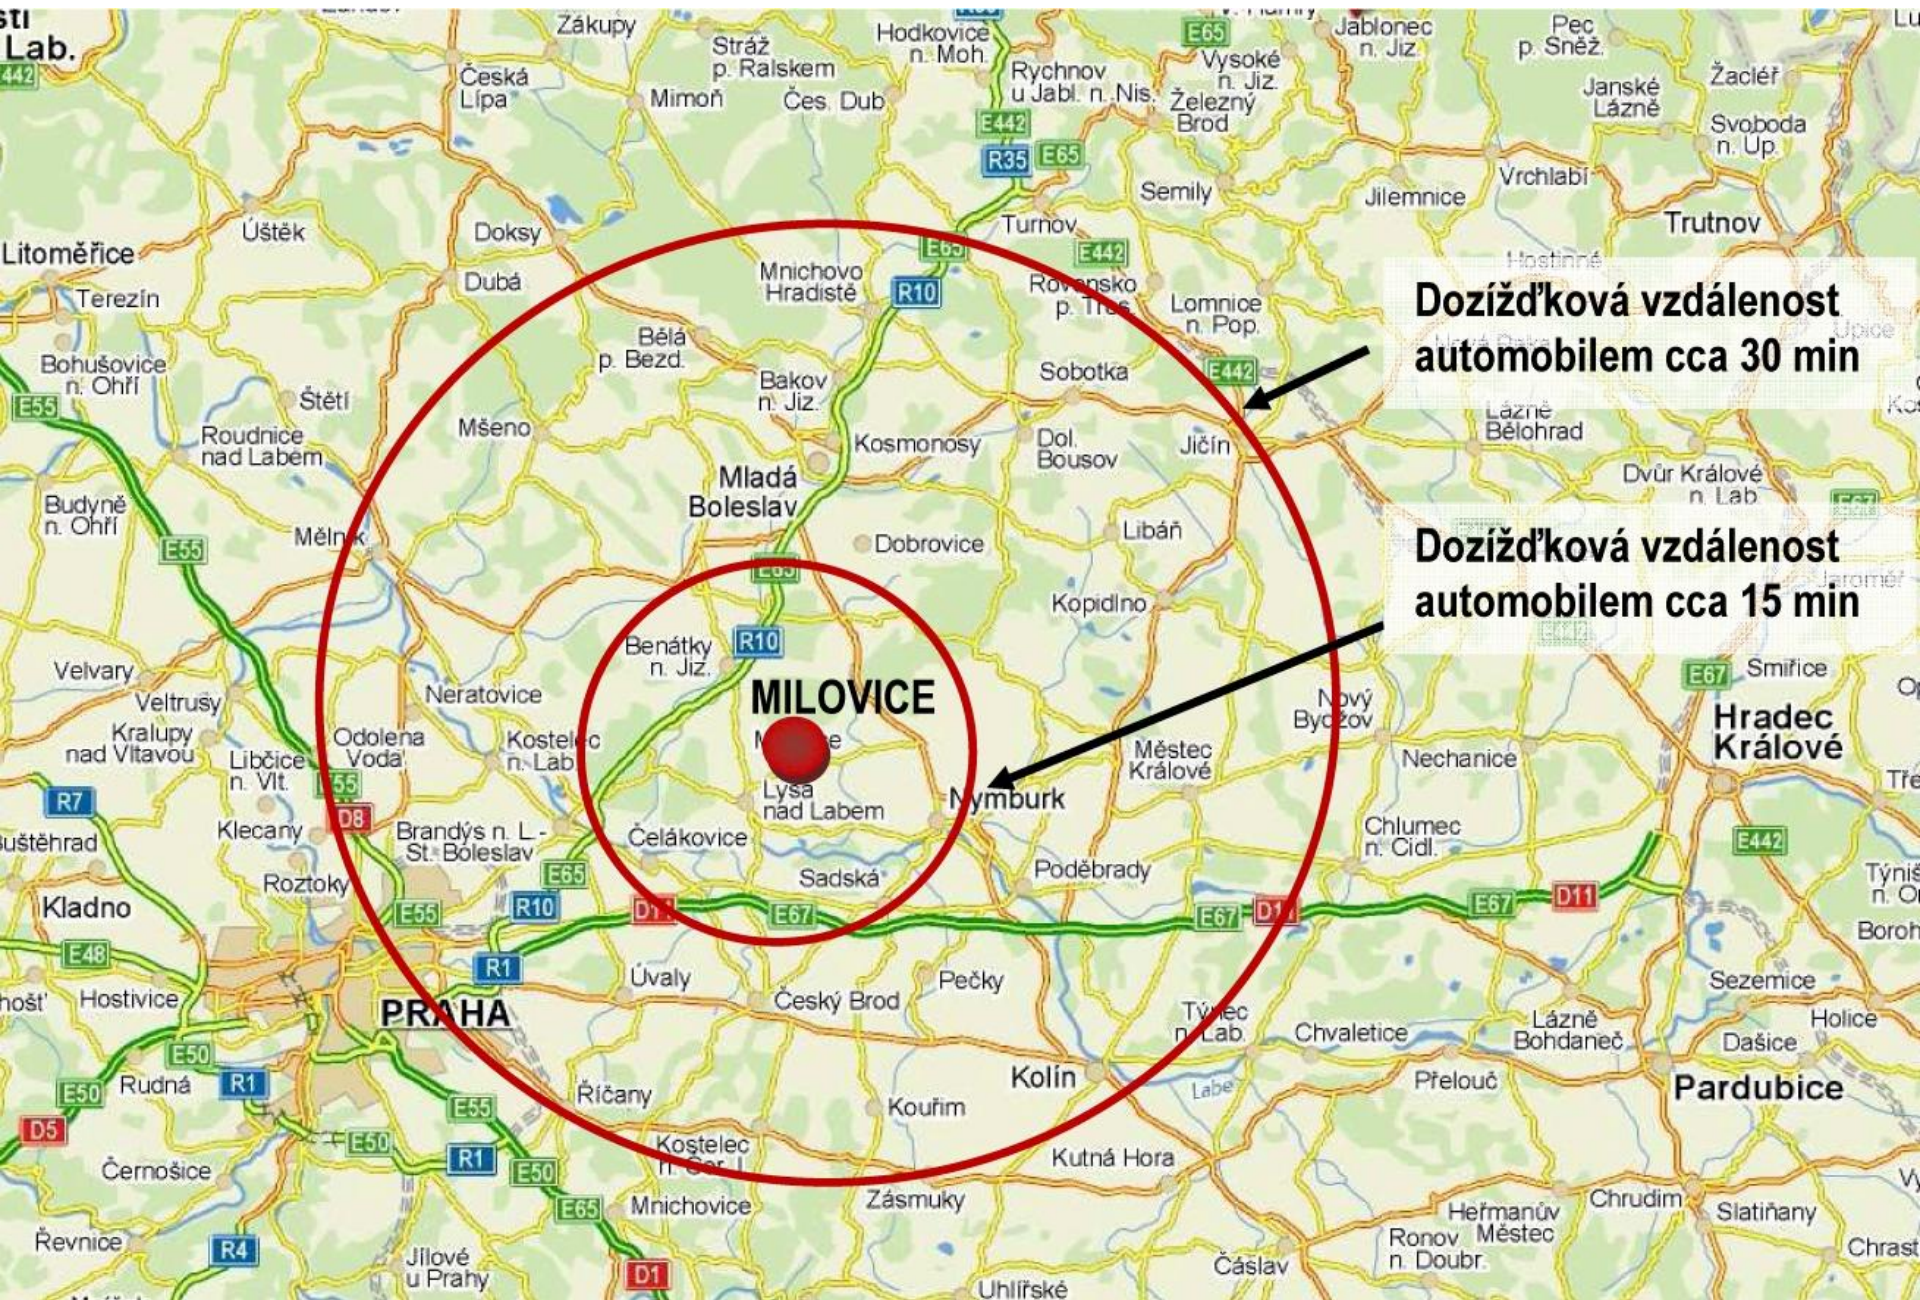

www.mirakulum.cz

Dojížděková vzdálenost automobilem cca 30 min

Dojížděková vzdálenost automobilem cca 15 min

MILOVICE

PRAHA

Hradec Králové

Pardubice

2012/06/13