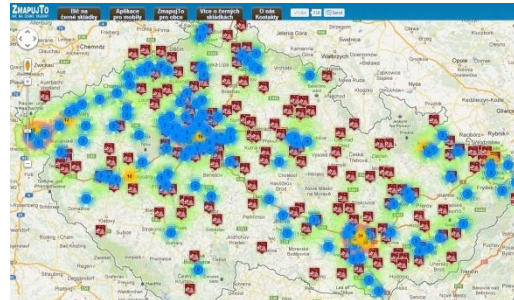

Princip ZmapujTo.cz