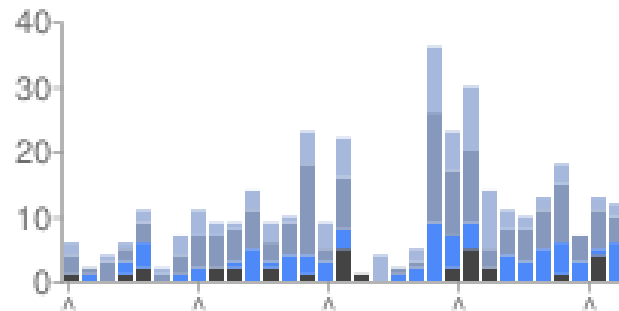

Statistika

- 🗨️ Nahlášeno již 2700 černých skládek
- 🗨️ Uklizeno již 1050 černých skládek
- 🗨️ Zapojeno 52 obcí, městských částí, organizací

- 🗨️ Denní počty hlášení