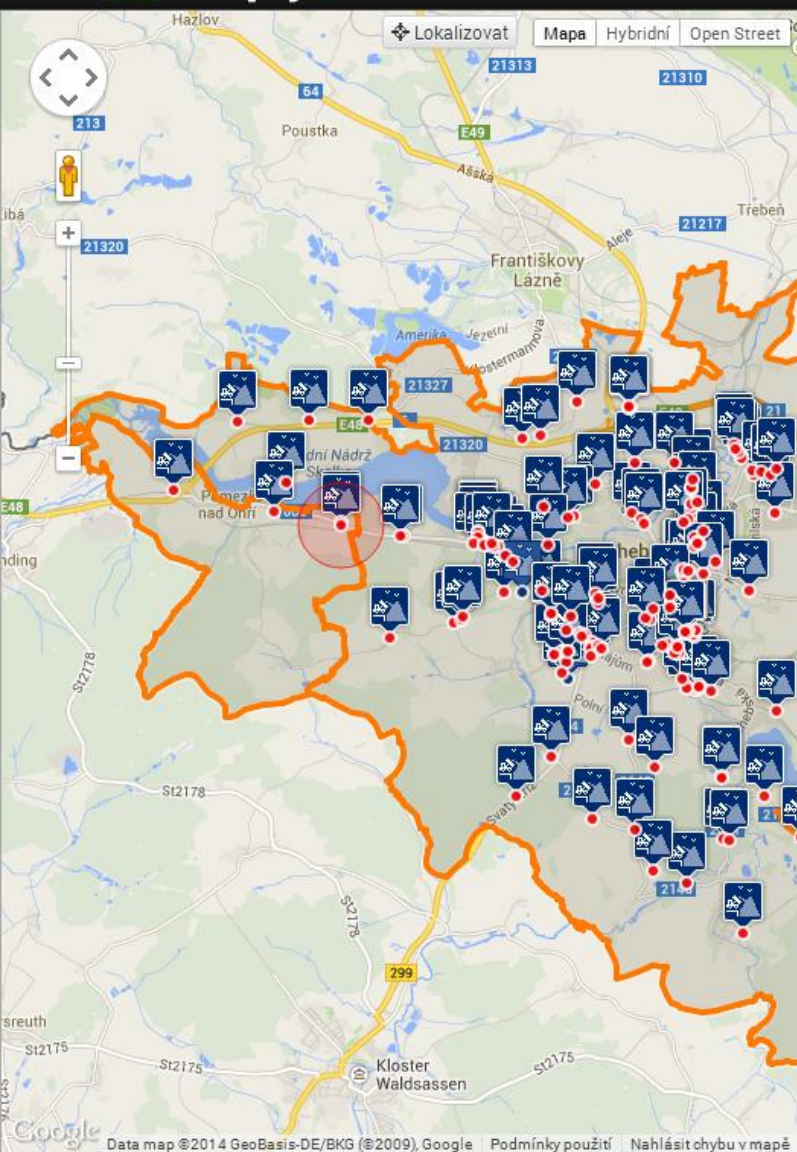

[Mě hlášení](#)

[Administrace](#)

[Filtr](#)

[← zpět](#)