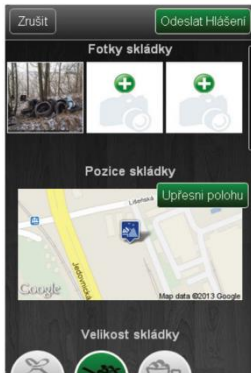

Princip ZmapujTo.cz