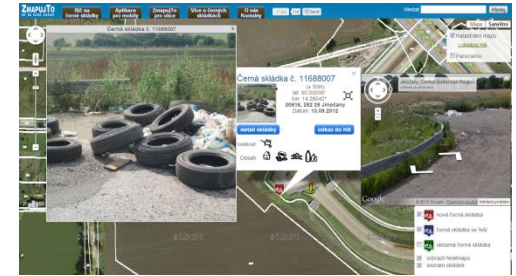

Princip ZmapujTo.cz