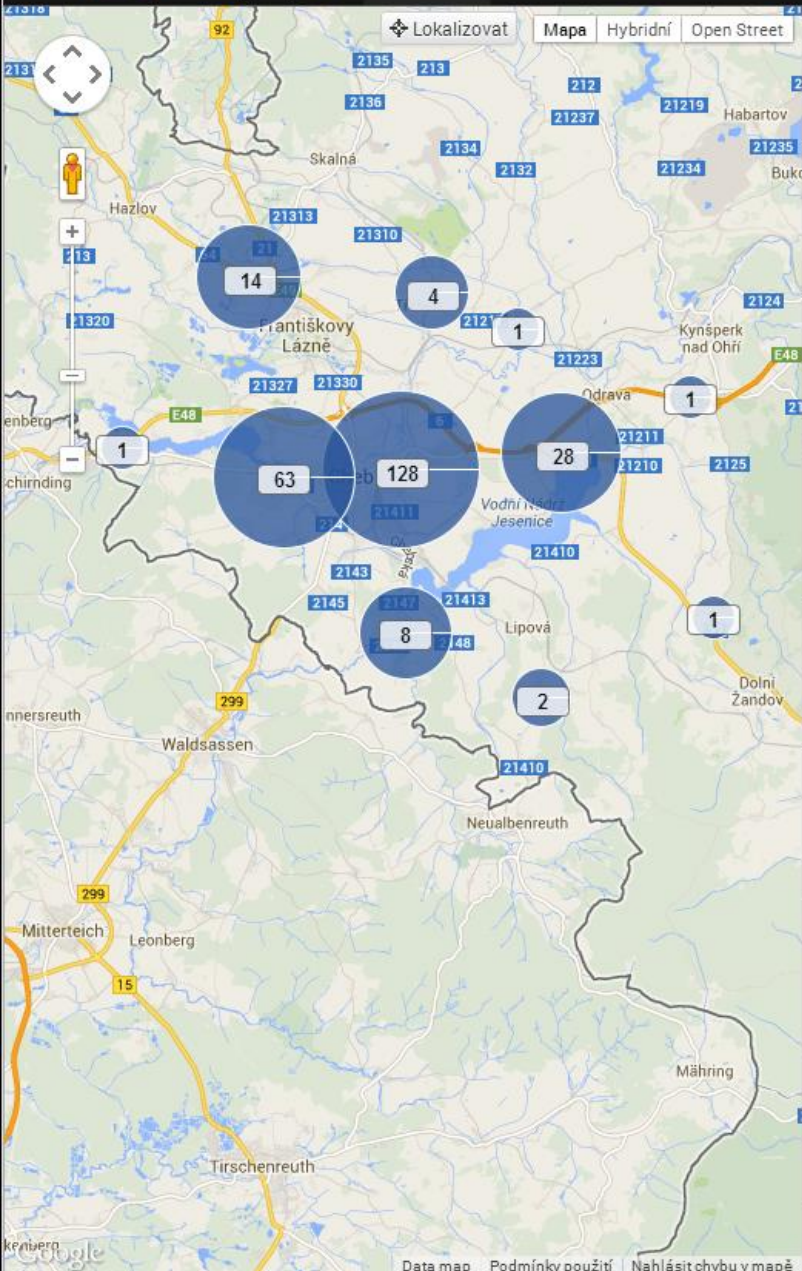

# Statistika

- 🗨️ Nahlášeno již 2700 černých skládek
- 🗨️ Uklizeno již 1050 černých skládek
- 🗨️ Zapojeno 52 obcí, městských částí, organizací
  
- 🗨️ Denní počty hlášení

Seznam

Filtr

Řadit podle:

časů

vzdálenosti