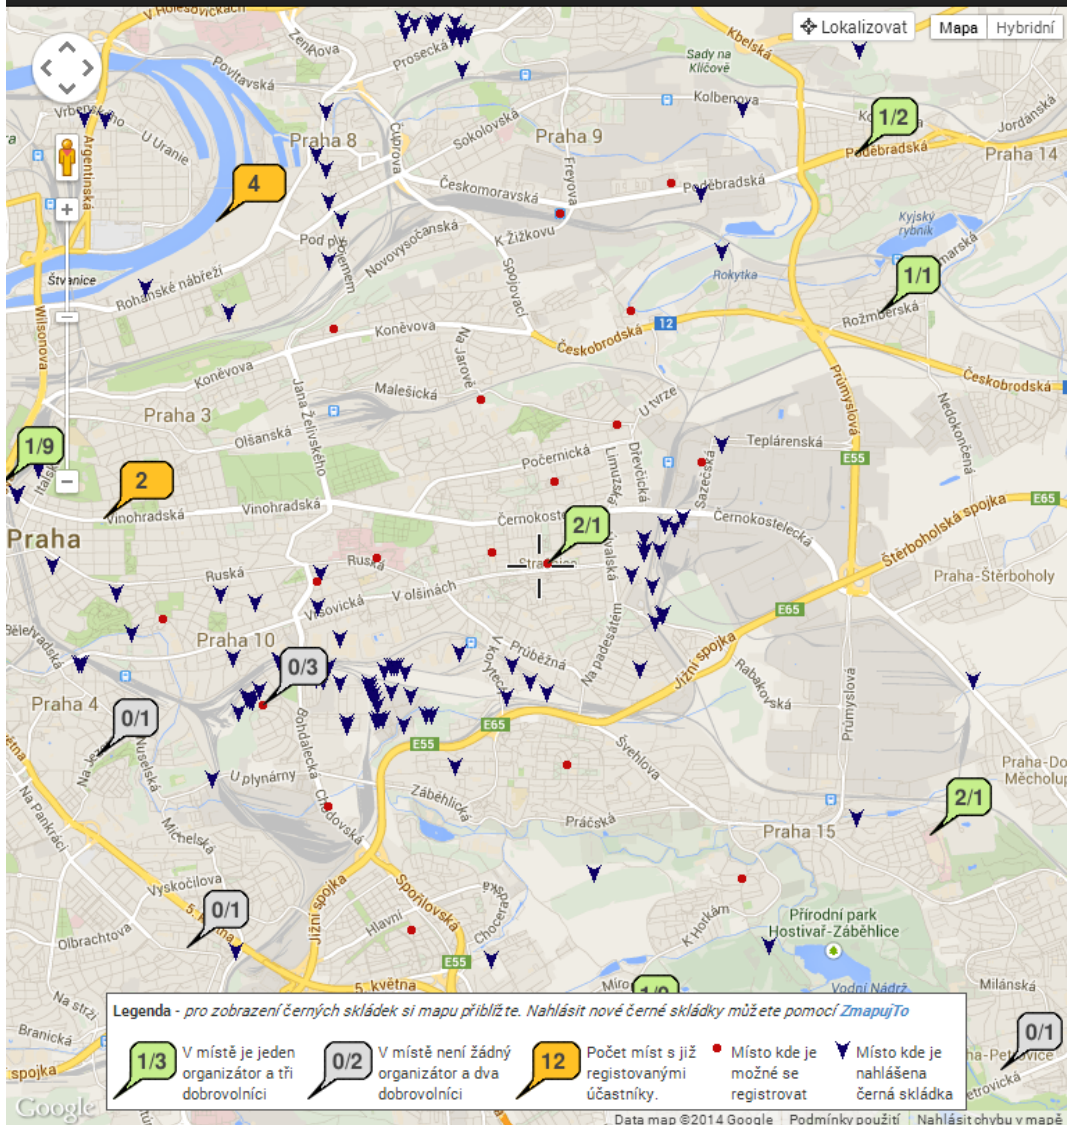

Ze seznamu vyberte místo, kde se chcete zúčastnit úklidové akce a klikněte na tlačítko "Registrovat". Zaregistrovat se můžete jako organizátor nebo dobrovolník.

Vyhledat adresu:

Záznamy jsou řazeny sestupně podle vzdálenosti od středu mapy.

- **Dolní Měcholupy (Praha-Dolní Měcholupy) (část, Praha)** PSČ: 10200 žádný organizátor [Registrovat](#)
- **Strašnice (Praha 3), Praha** PSČ: 13000 organizátorů: 1 [Registrovat](#)
- **Strašnice (Praha 10), Praha** PSČ: 10000 organizátorů: 1 [Registrovat](#)
- **Žižkov (Praha 10), Praha** PSČ: 10000 žádný organizátor [Registrovat](#)
- **Malešice, Praha** PSČ: 19000 žádný organizátor [Registrovat](#)
- **Vinohrady (Praha 10), Praha** PSČ: 10000 žádný organizátor [Registrovat](#)
- **Malešice, Praha** PSČ: 10800 žádný organizátor [Registrovat](#)
- **Malešice, Praha** PSČ: 10000 žádný organizátor [Registrovat](#)

V aktuálním výběru je 10 organizátor(ů), 5/14 (přifažených/nepřifažených) dobrovolníků

Legenda - pro zobrazení černých skládek si mapu přiblížte. Nahlásit nové černé skládky můžete pomocí ZmapujTo

- **1/3** V místě je jeden organizátor a tři dobrovolníci
- **0/2** V místě není žádný organizátor a dva dobrovolníci
- **12** Počet míst s již registrovanými účastníky.
- **•** Místo kde je možné se registrovat
- **▼** Místo kde je nahlášena černá skládka