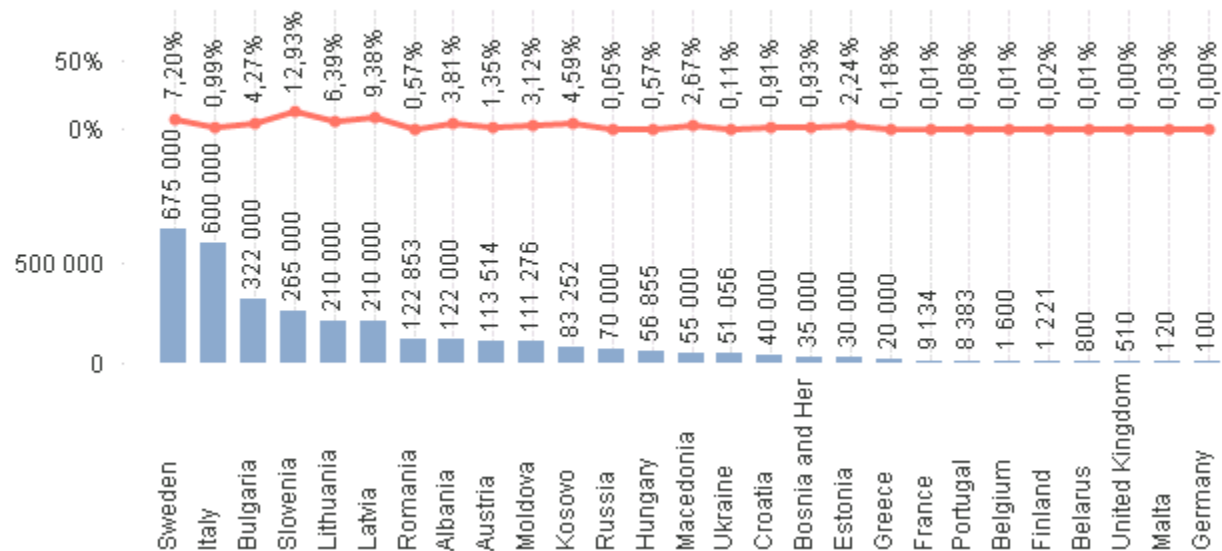

**17. května 2014**

**[www.UklidmeCesko.cz](http://www.UklidmeCesko.cz)**

# Let's Do It

- hnutí vzniklo v roce 2008 v Estonsku
- tento typ úklidových akcí již proběhl úspěšně ve více jak 100 zemích
- účastnilo se úklidů již 8,5 milionů dobrovolníků

Participants total and participants % from country population (Europe)

ve dnech 16. - 17.5.2014

Do začátku akce

zbývá 99 dnů a 18 hodin

Toto krátké video o akci již inspirovalo lidi v mnoha různých zemích, aby se také zapojili. Akce byly uspořádány ve více jak 100 zemích a účastnilo se jich přes 8,5 milionu dobrovolníků.