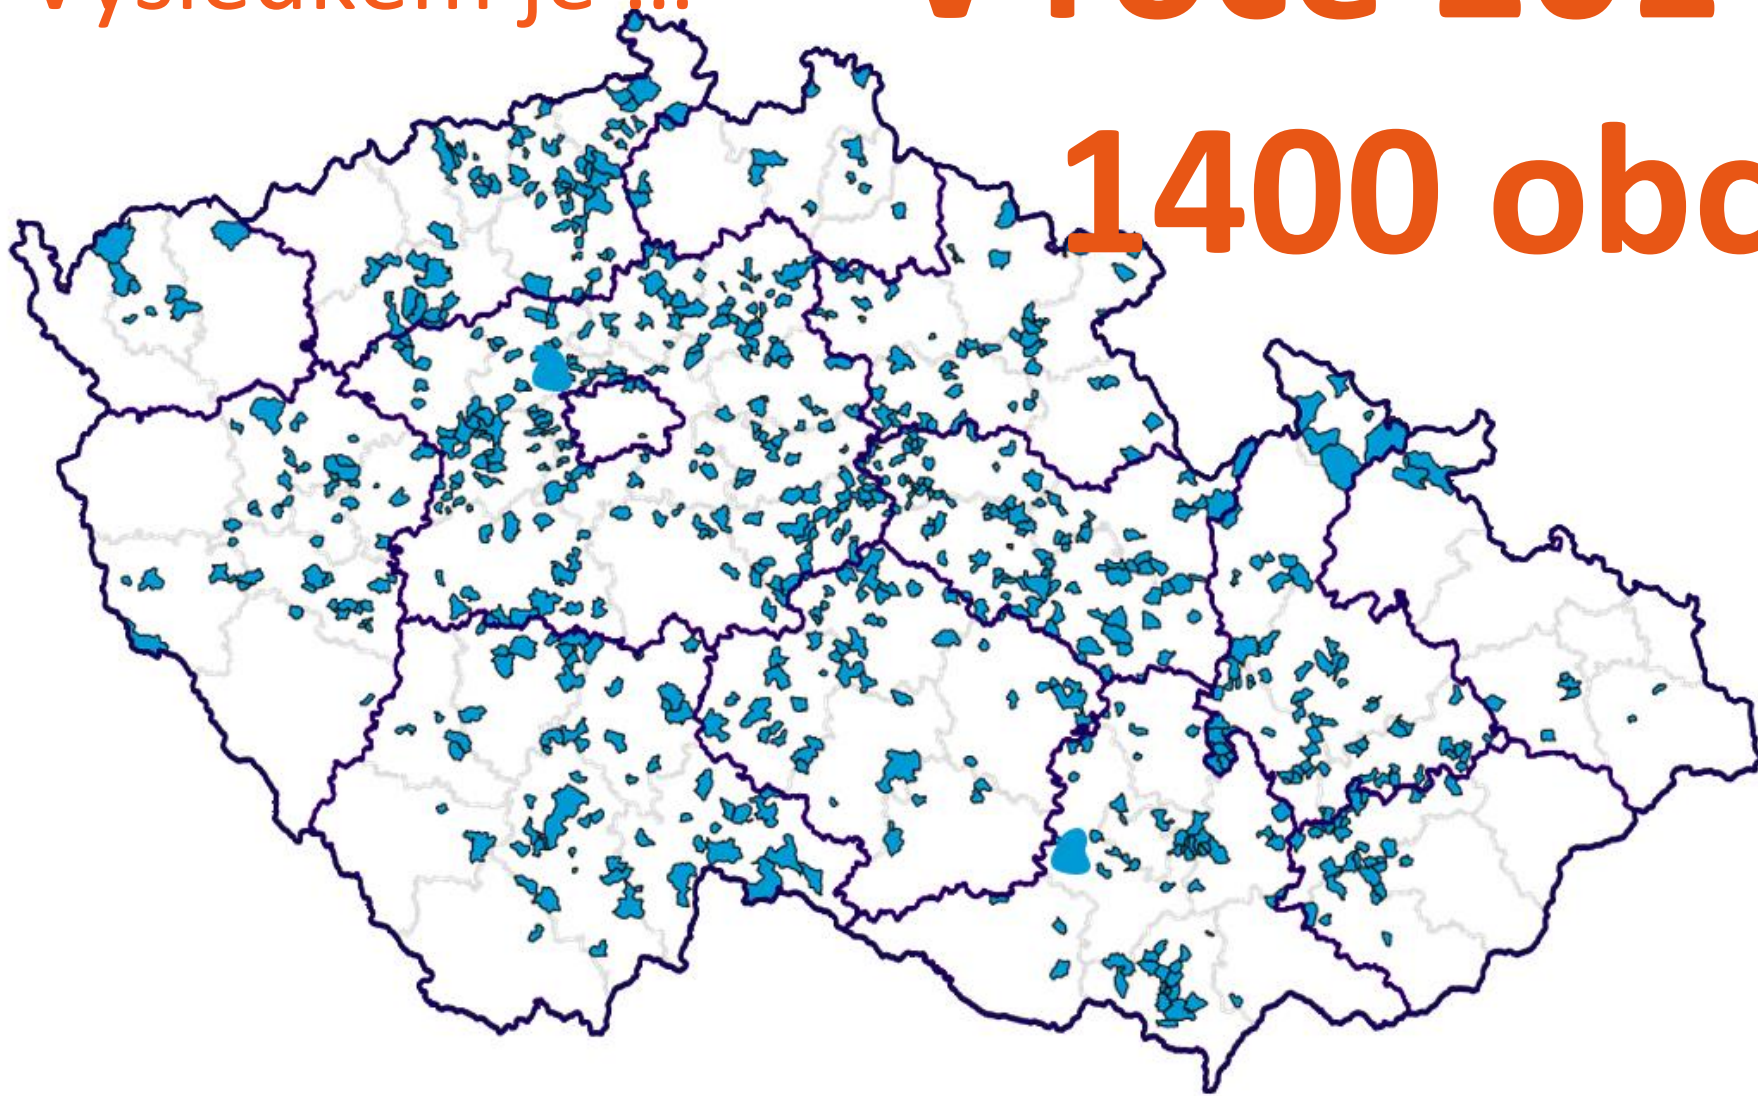

Moderní obec na online mapě

Co jsme změnili?

První s filosofií systému **pro všechny**,
ne jen pro odborníky

První systém, který je **kompletně online**

První, kdo přinesl automatické aktualizace
katastrálních dat, a to 12x ročně

Výsledkem je ... **v roce 2014**
1400 obcí

Mapový portál Geosense

Mapový portál získává ocenění!

Ústecký kraj – Háje u Duchcova, Tisá
Pardubický kraj – Miřetice, Semín
Kraj Vysočina – Brtnice, Okříšky, Dobronín
Středočeský kraj – Klecany
Olomoucký kraj – Lázně Lipová, Ostrovačice
Královéhradecký kraj – Rtyně v Podkrkonoší