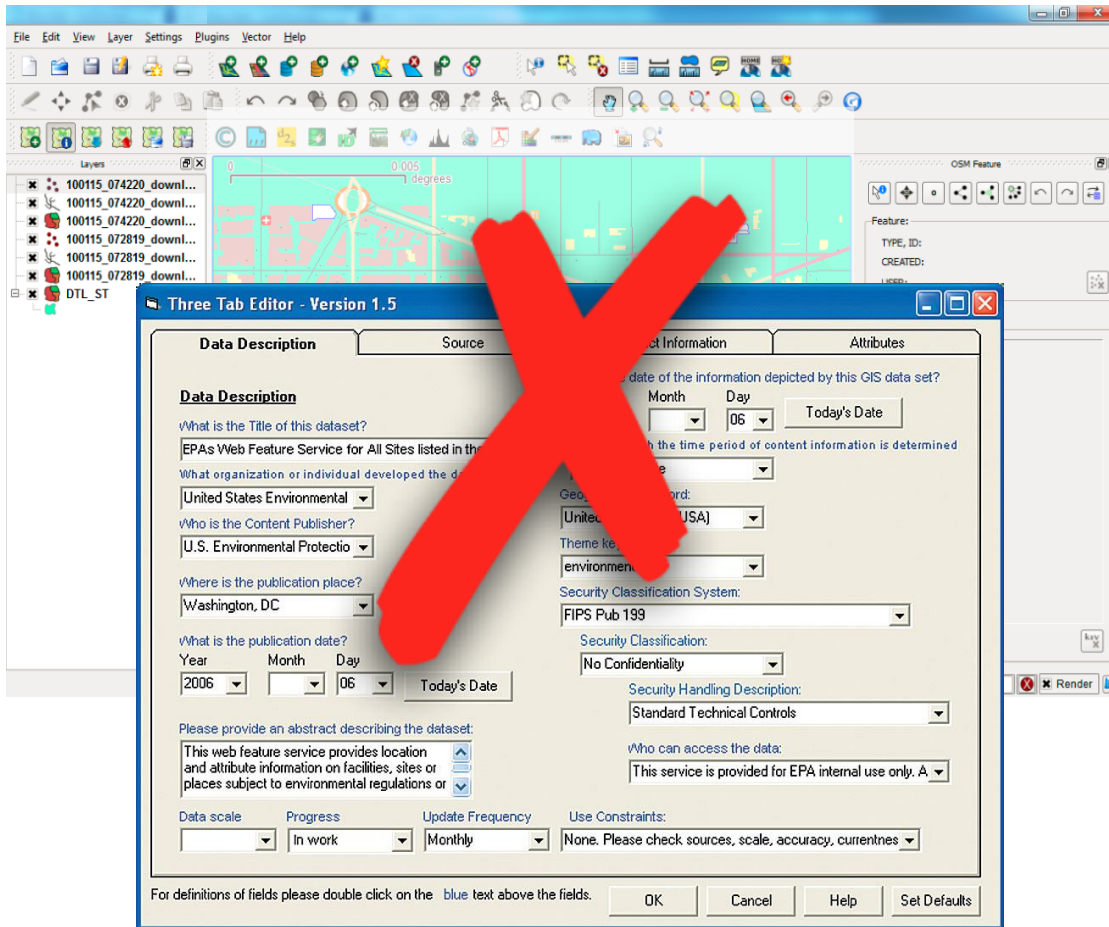

# Moderní obec na online mapě

USNADŇUJEME ŘÍZENÍ OBCE

Václav Macek  
obchodní ředitel

# PROBLÉM

▶ složité systémy

▶ nepřehledné agendy

▶ katastrální data