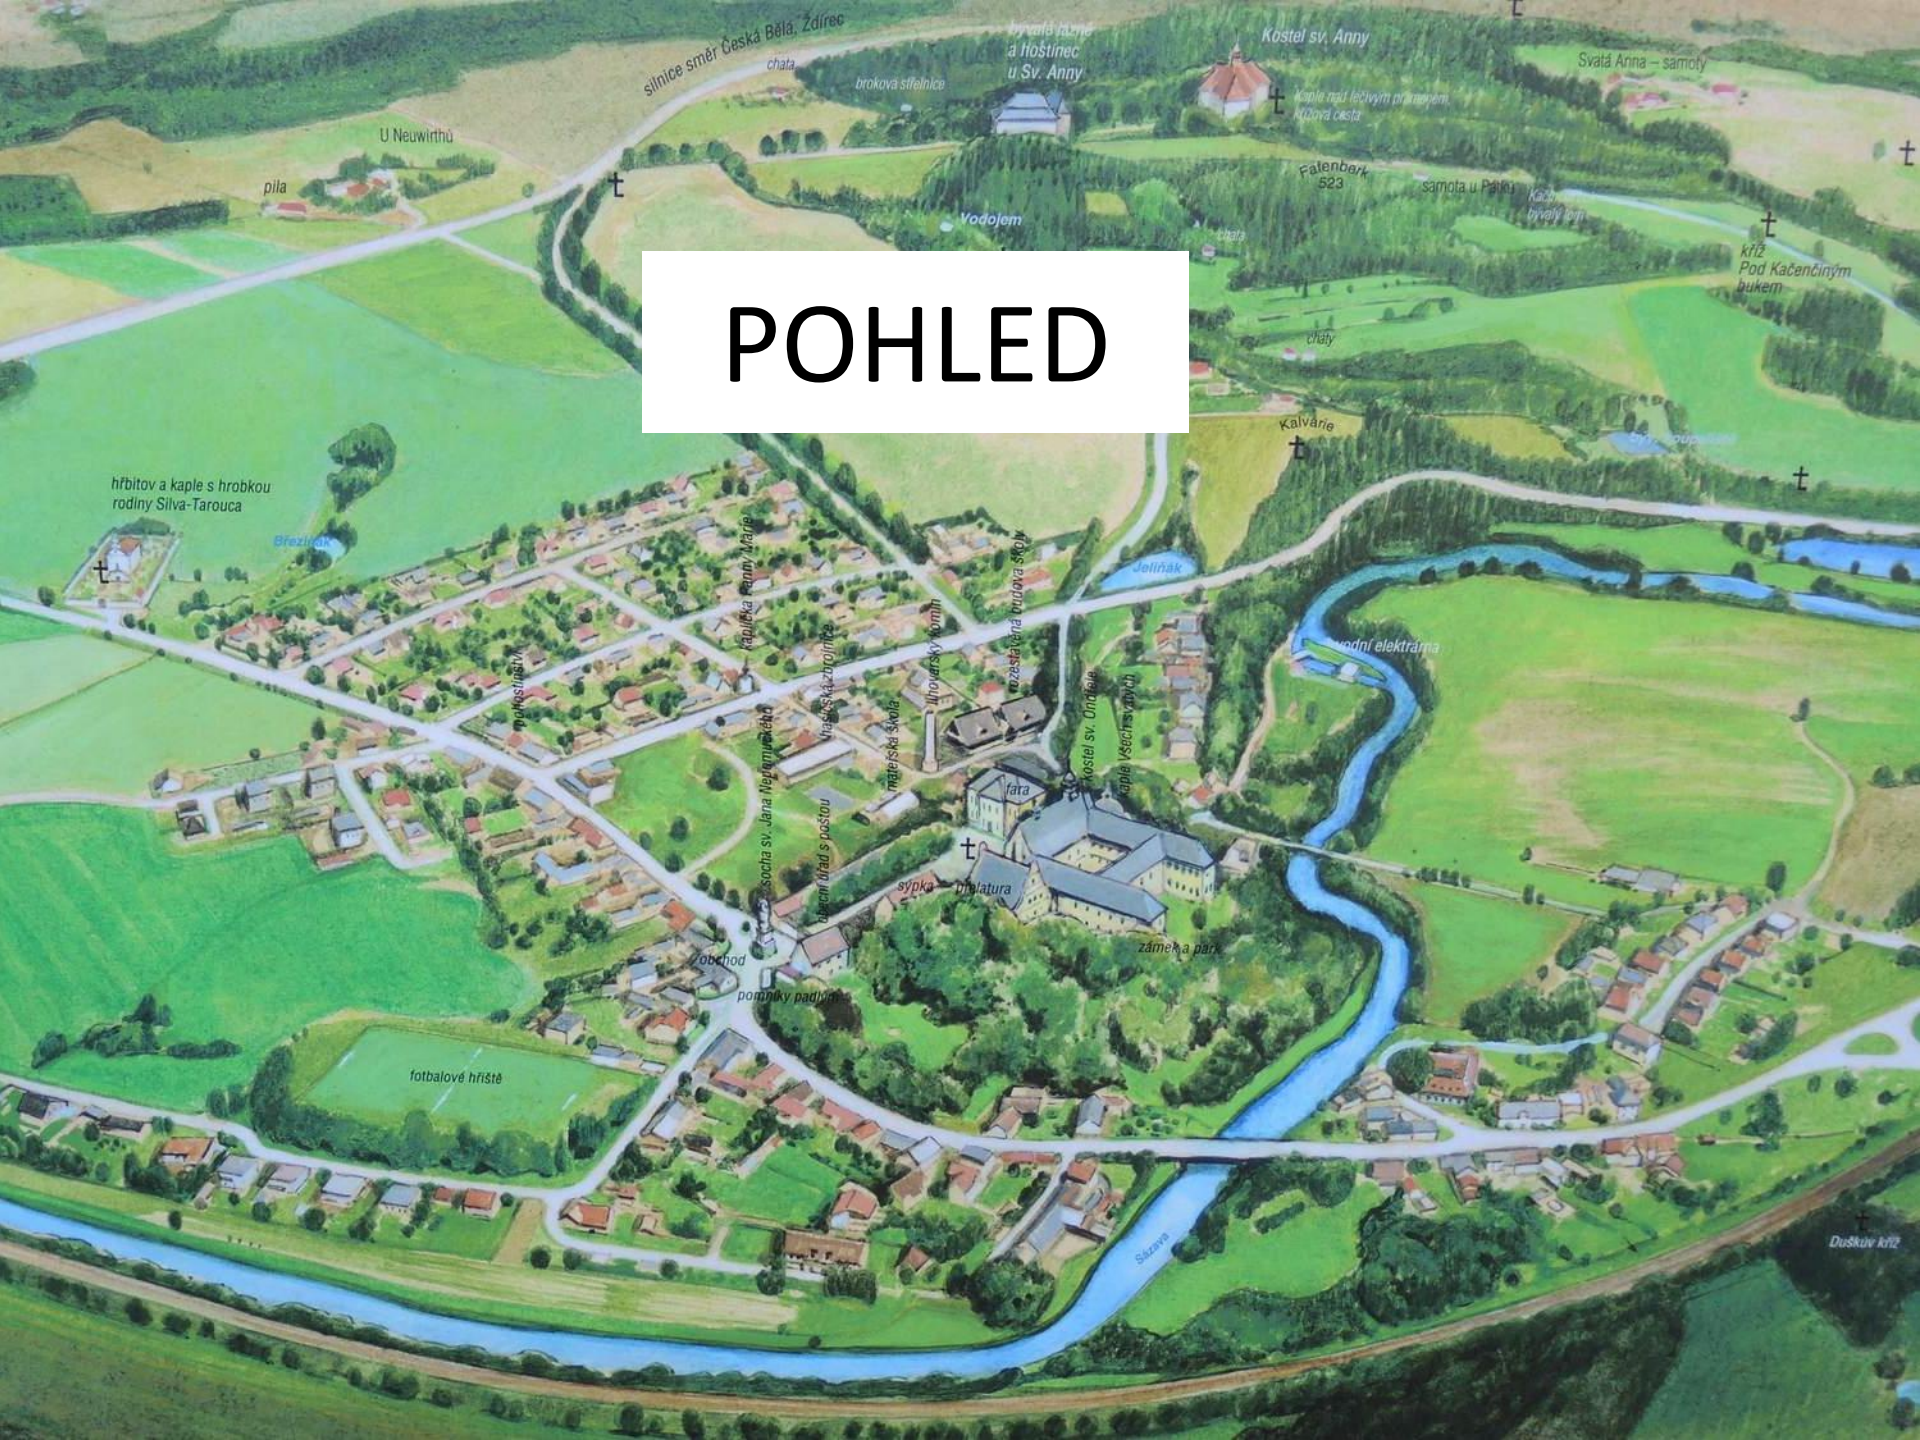

O promrhaných DOTAČNÍCH peněžích

POHLED

silnice směr Česká Bělá, Zdicec

chata

broková střešnice

bytová jednotka a hostinec u Sv. Anny

Kostel sv. Anny

Svatá Anna – samoty

Falenbark 523

samota u Pánků

Kačův bývalý dvůr

†
kříž Pod Kačenciným bukem

U Neuwirthů

pila

Vodojem

†
Kalvárie

hřbitov a kaple s hrobkou rodiny Silva-Tarouca

Brezivka

Kaple sv. Marie

Vlastní kazatelna

matka Iska Skoča

litovský komin

zastavená turkova skopy

Kostel sv. Ondřeje