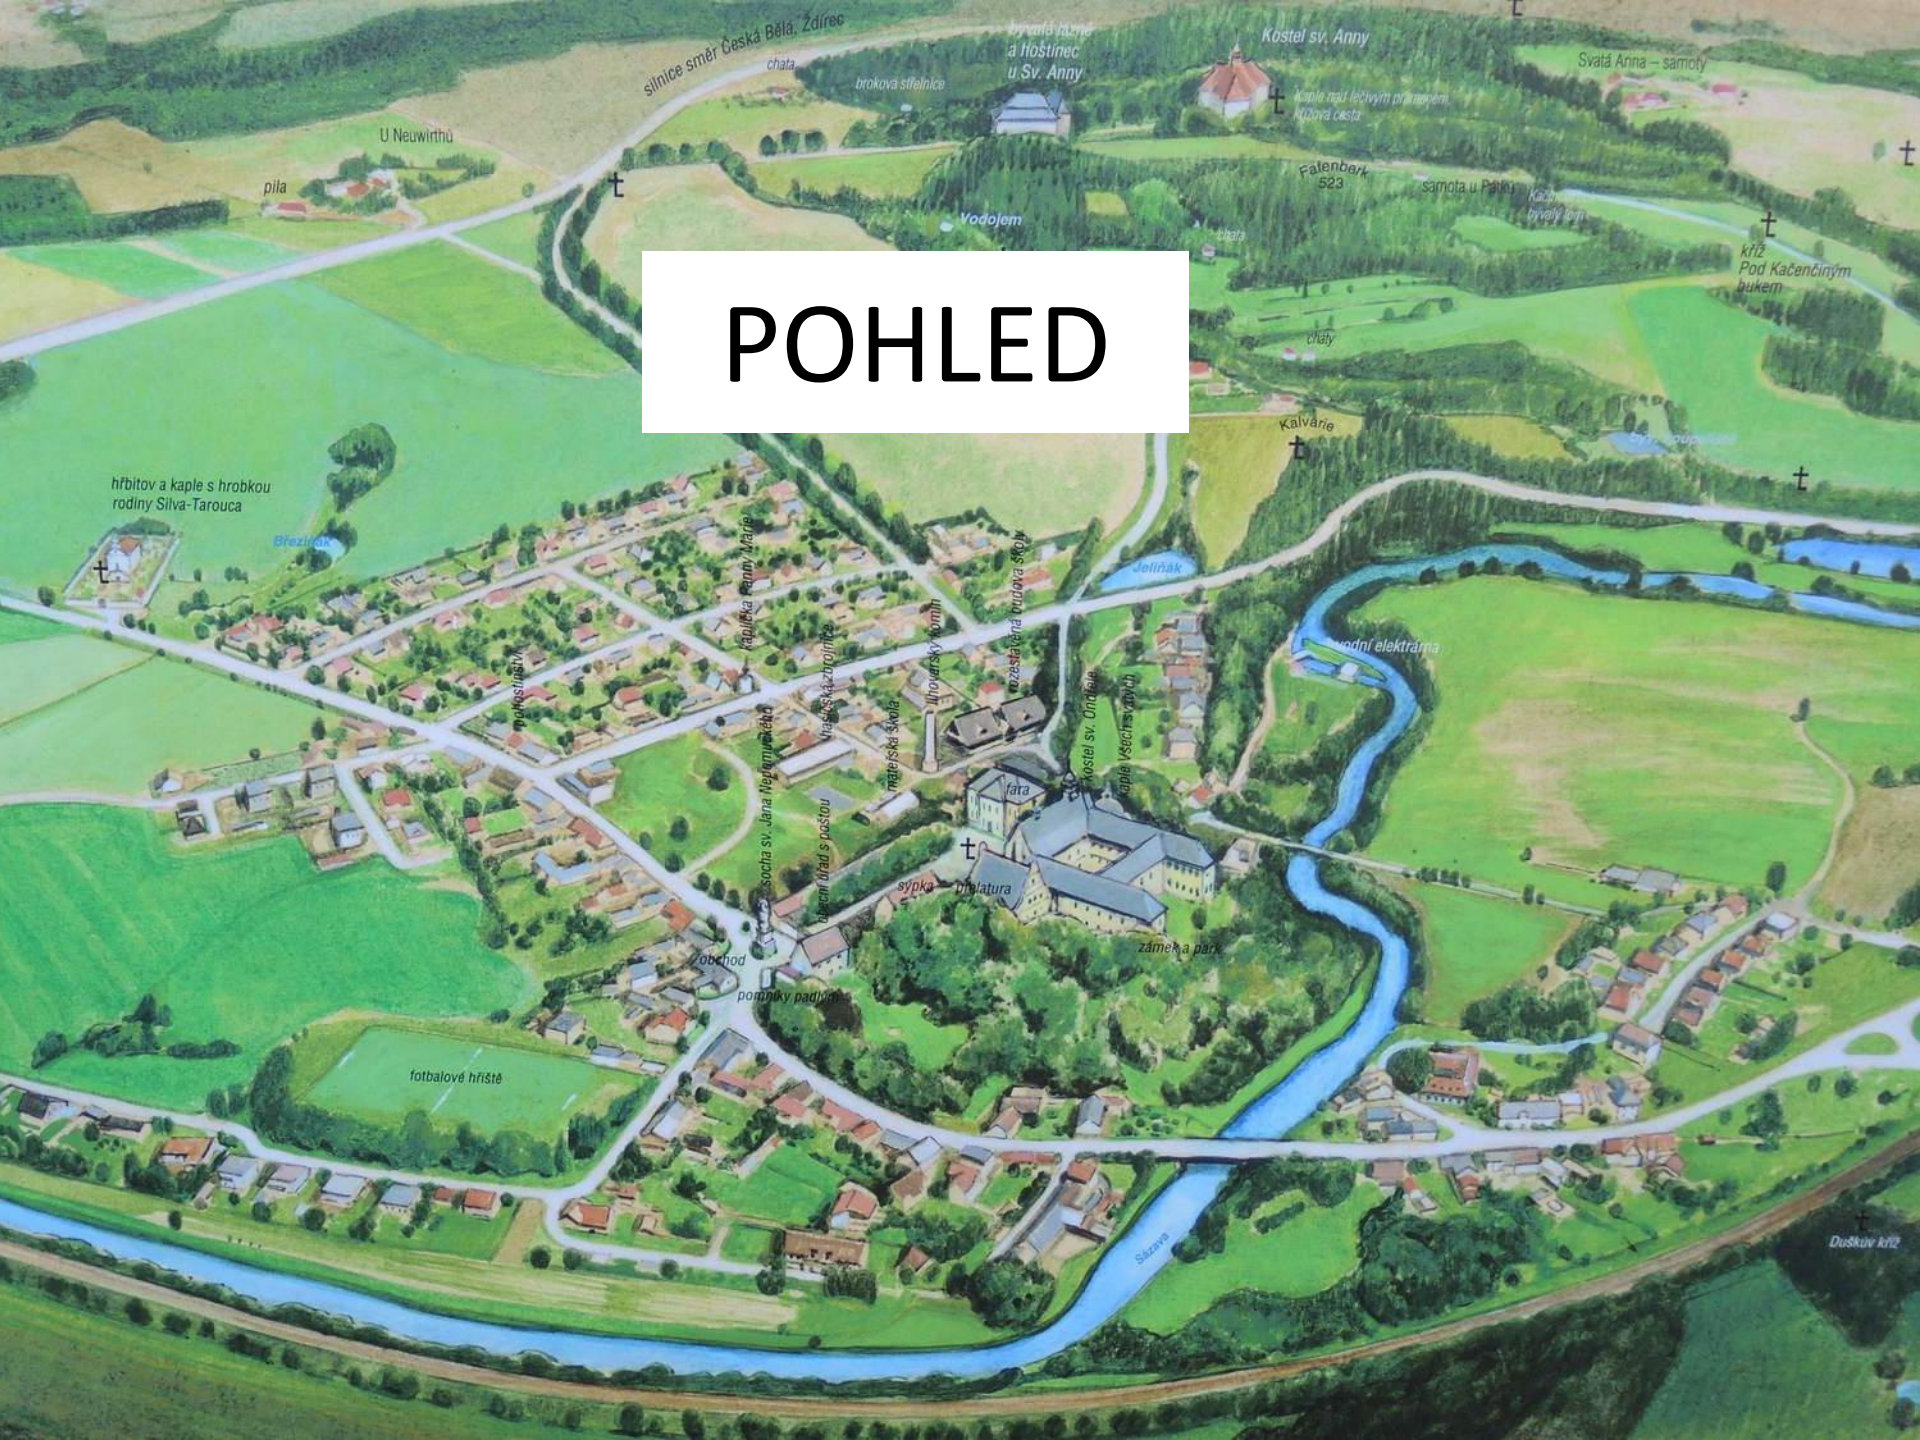

O promrhaných DOTAČNÍCH peněžích

POHLED

silnice směr Česká Bělá, Zdicec

U Neuwirthu

pila

chata

broková střílnice

Vodojem

Kostel sv. Anny

Svatá Anna – samoty

Falenbark 523

samota u Páňky

Kačák
byvalý jezev

†
kříž
Pod Kačáčiným
bukem

hřbitov a kaple s hrobkou
rodiny Silva-Tarouca

Brezivka