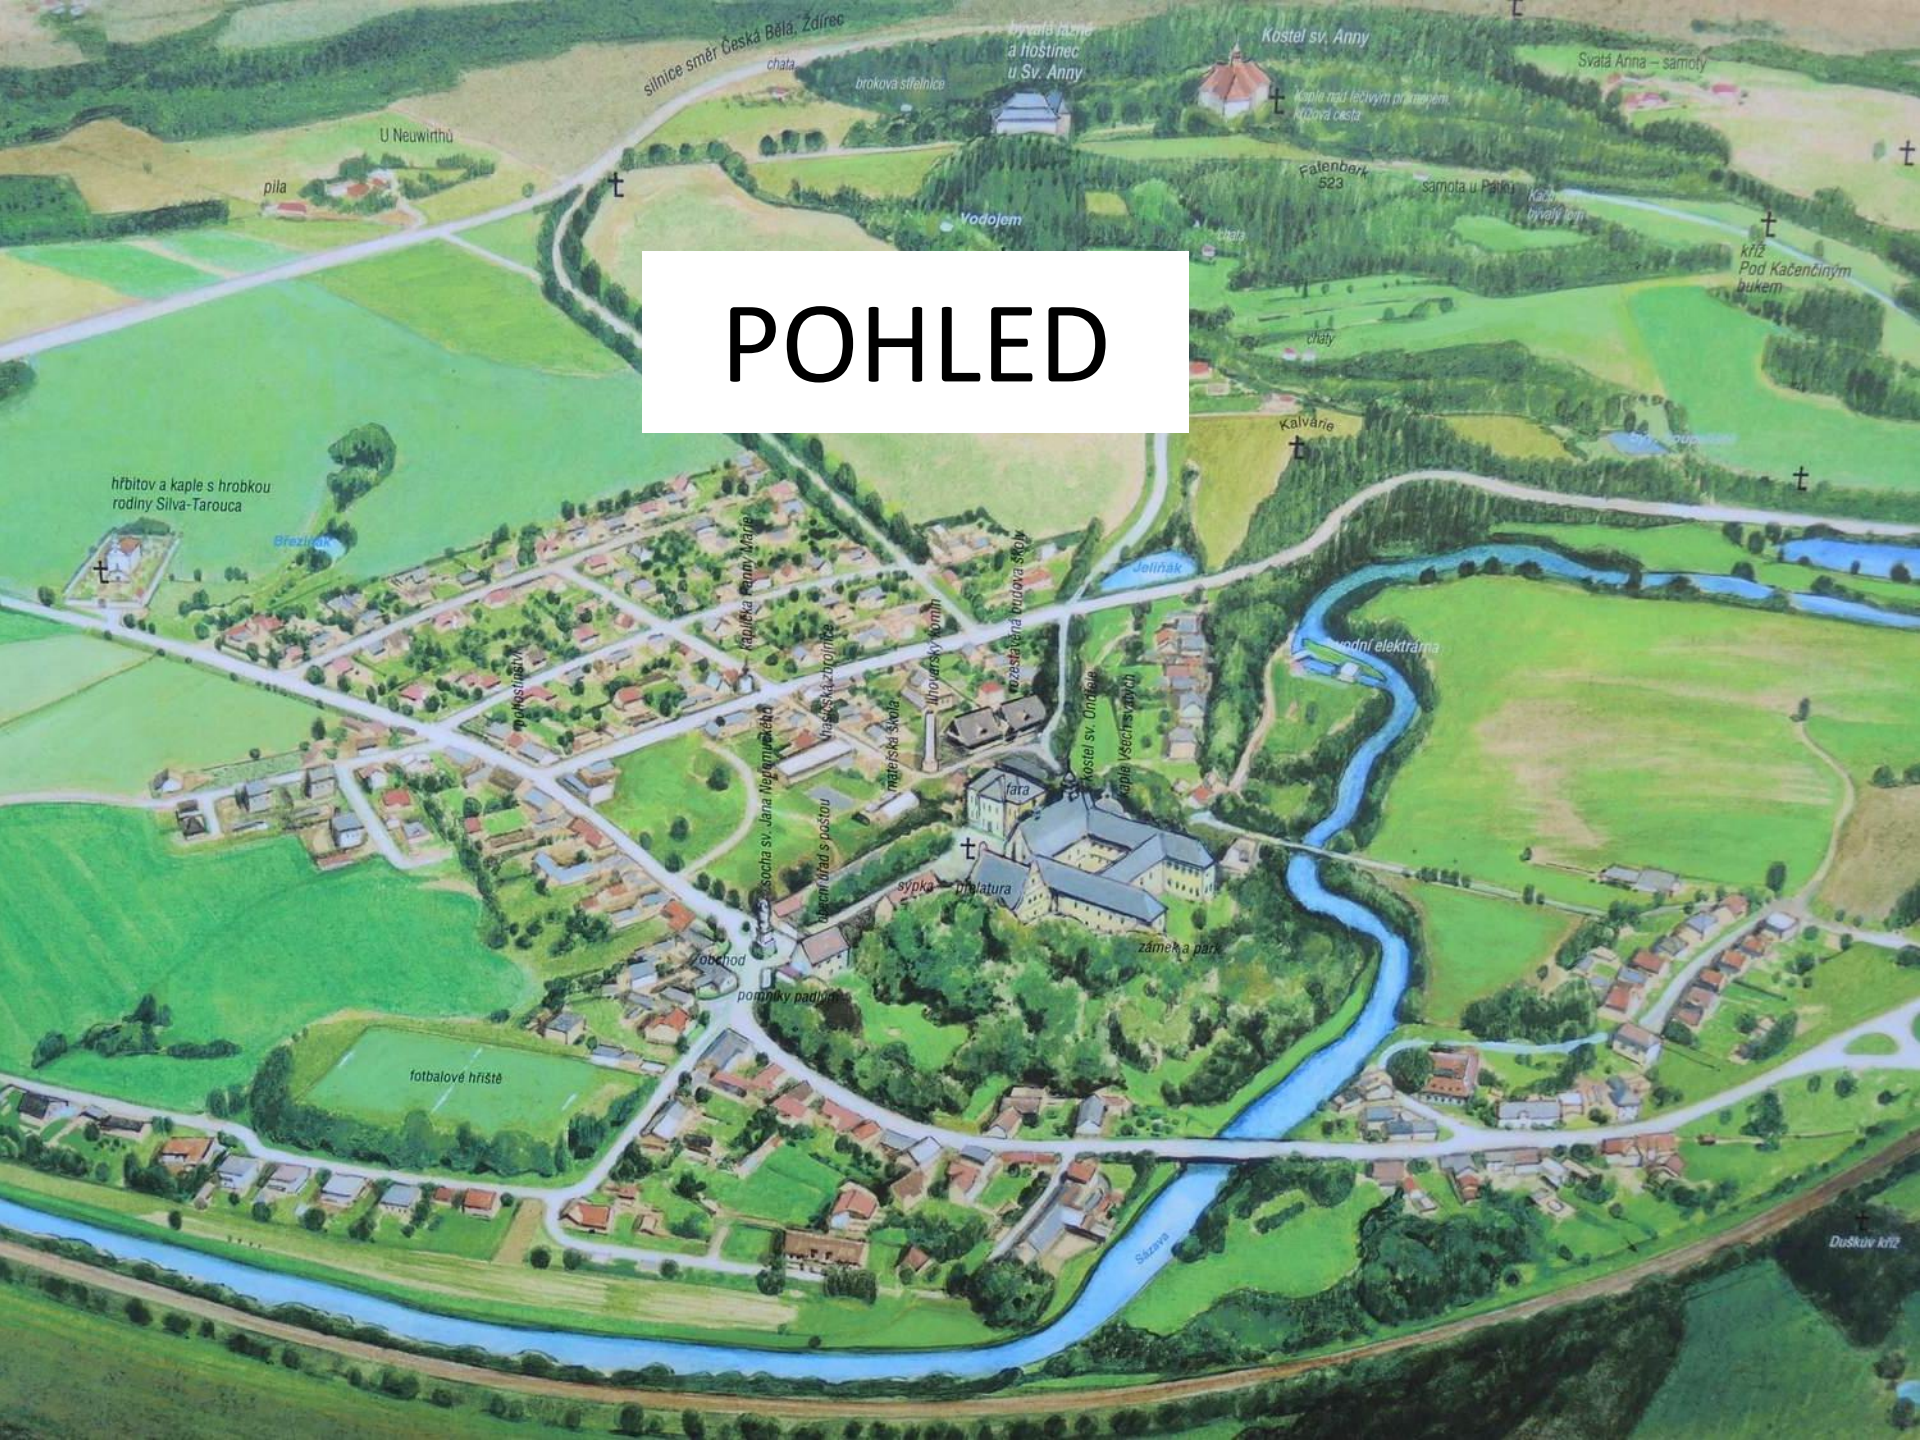

# POHLED

silnice směr Česká Bělá, Zdicec

U Neuwirthu

pila

chata

broková střešnice

Vodojem

Kostel sv. Anny

Kaple nad řekou  
Křivá cesta

Svatá Anna – samoty

Falenbark  
523

samota u Pánků

Kačí  
byvatý dům

Kříž  
Pod Kačeničným  
bukem

hřbitov a kaple s hrobkou  
rodiny Silva-Tarouca

Brezivka