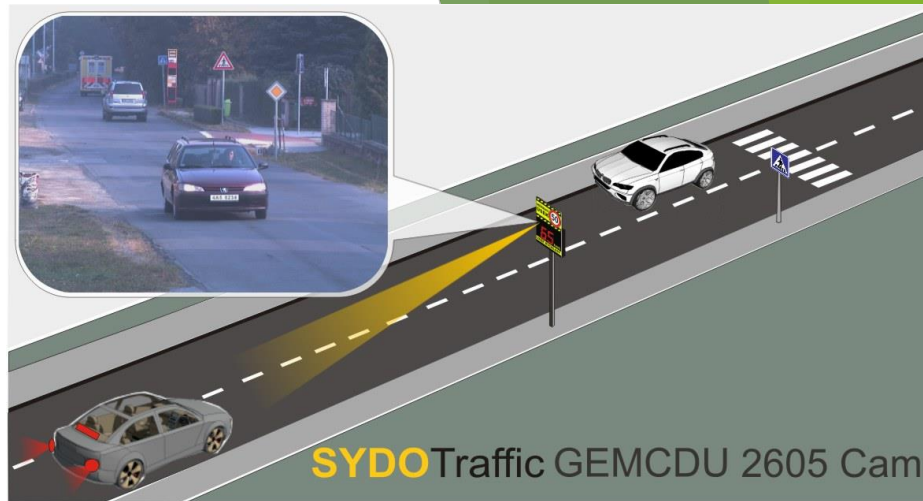

Prevence kriminality, represe a přestupky

Dopravní data a statistiky

Účinnost až 88 % RZ
Ukazatel pouze > 20%

Výhody nového řešení
ŠROTOVNĚ na staré technologie

Ostatní zařízení

SYDO Traffic GEMCDU 2605 Cam

Rychlost - ŠROTOVNÉ NA STARÉ ZAŘÍZENÉ

SYDO
Traffic@ZEUS

ŠROTOVNÉ na staré
technologie

Účinnost až 88 % RZ
Ukazatel pouze > 20%

Rychlost - represe

Inteligentní ukazatel rychlosti se zobrazením RZ

Měření úsekové a okamžité rychlosti. Prevence kriminality.