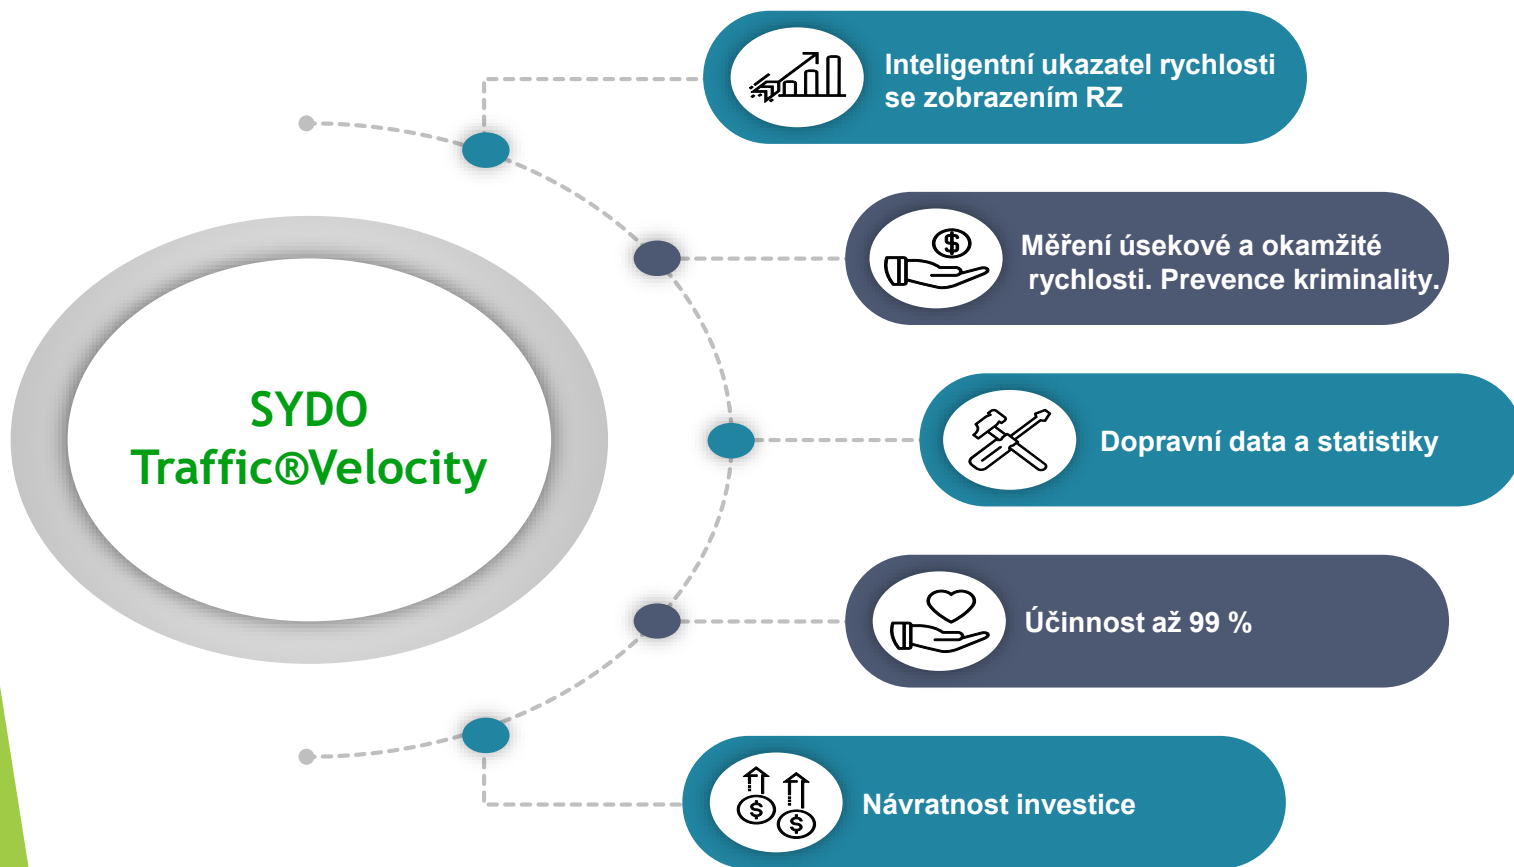

Technologie SYDO Traffic®

výrobce GEMOS CZ, spol. s r.o.

GEMOS DOPRAVNÍ SYSTÉMY a.s
www.dopravnisystemy.cz

- ▶ Firma GEMOS DOPRAVNÍ SYSTÉMY a.s. je česká obchodní společnost zabývající se výhradně prodejem výrobků společnosti GEMOS CZ, spol. s r.o.
- ▶ Tým vývojářů firmy vytváří specifický a jedinečný software zaměřený na zpracování dat z dohledových zařízení v silničním provozu
- ▶ Tým obchodníků zabývající se návrhem řešení zklidňování dopravy
- ▶ Tým projektantů zabývající se návrhem implementace dopravních řešení
- ▶ Tým pracovníků dohlížející na účinnost navržených řešení v

Výhody nového řešení
návratnost investice

SYDO Traffic GEMCDU 2605 Cam

Rychlost - ŠROTOVNÉ NA STARÉ ZAŘÍZENÉ

SYDO
Traffic@ZEUS

Návratnost investice

Účinnost až 88 % RZ
Ukazatel pouze > 20%

Rychlost - represe

Odvaha - SYDO Traffic® TIR

Vážení kamionů SYDO
Traffic CrossWim

Dopravní analýzy a
projekty určené pro
zklidňování dopravy

Zákaz vjezdu
nákladních vozidel

Dohled na dopravou a
kontrola dodržování
předpisů

Směr vedoucí k
myšlence Smart City a
zavedení automatických
systémů

Čas - SYDO Traffic® DSA

GEMOS DOPRAVNÍ SYSTÉMY a.s.

Děkuji za pozornost

Projekt zpracovali:

Mgr. Jan Sedlák

Bc. Barbora Chabadová

Prezentoval