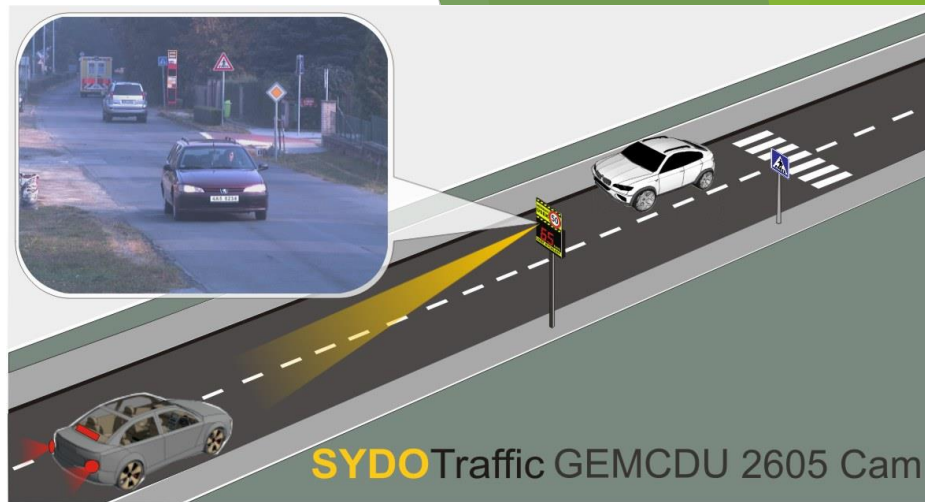

Projektu PROČ

PROJEKT NA ZVÝŠENÍ BEZPEČNOSTI DOPRAVY „PROČ“

Parkování - SYDO Traffic® Sejf

Rezidenti a abonenti

Parkovací automaty a
dohledové centrum

Vozidlo MP dohled a
statistiky represe

Volné místa – možnost
zaparkovat bez
starostí

CIS – integrace
dopravních systémů

Rychlost - prevence

Inteligentní ukazatel rychlosti se zobrazením RZ

Prevence kriminality, represe a přestupky

Dopravní data a statistiky

Účinnost až 88 % RZ
Ukazatel pouze > 20%

Výhody nového řešení
návratnost investice

SYDO Traffic GEMCDU 2605 Cam

Rychlost - ŠROTOVNÉ NA STARÉ ZAŘÍZENÉ

SYDO
Traffic@ZEUS

Návratnost investice

Účinnost až 88 % RZ
Ukazatel pouze > 20%

Rychlost - represe