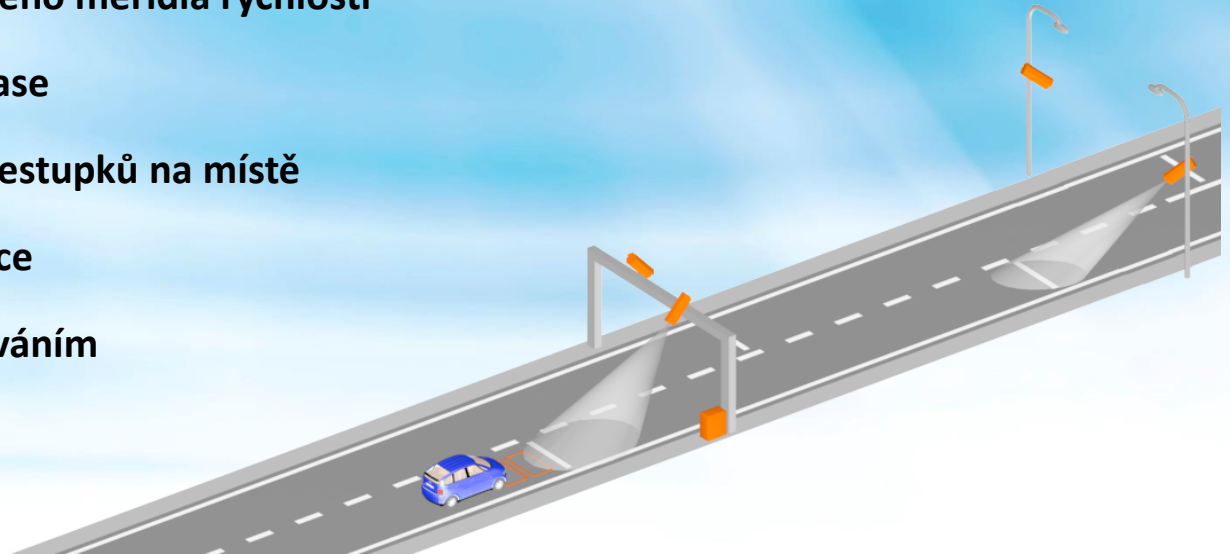

Úsekové měření rychlosti s výběrem pokut

- Automatizovaný systém
- Schválený typ stanoveného měřidla rychlosti
- Zpracování v reálném čase
- Okamžité zpracování přestupků na místě
- Rychlá a snadná instalace
- Data zabezpečena šifrováním