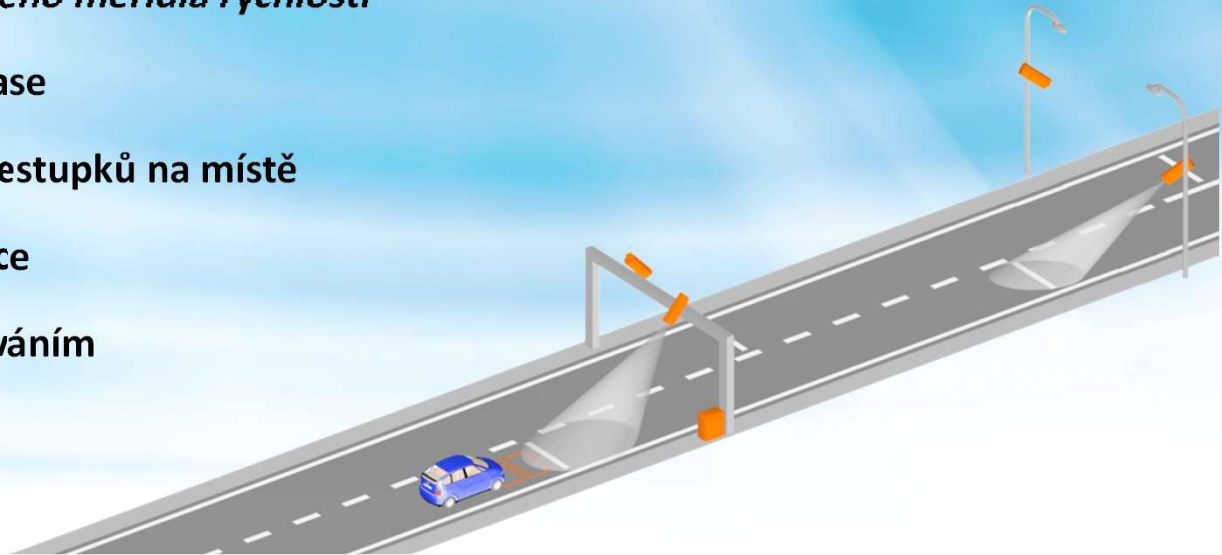

Úsekové měření rychlosti s výběrem pokut

- **Automatizovaný systém**
- **Schválený typ stanoveného měřidla rychlosti**
- **Zpracování v reálném čase**
- **Okamžité zpracování přestupků na místě**
- **Rychlá a snadná instalace**
- **Data zabezpečena šifrováním**