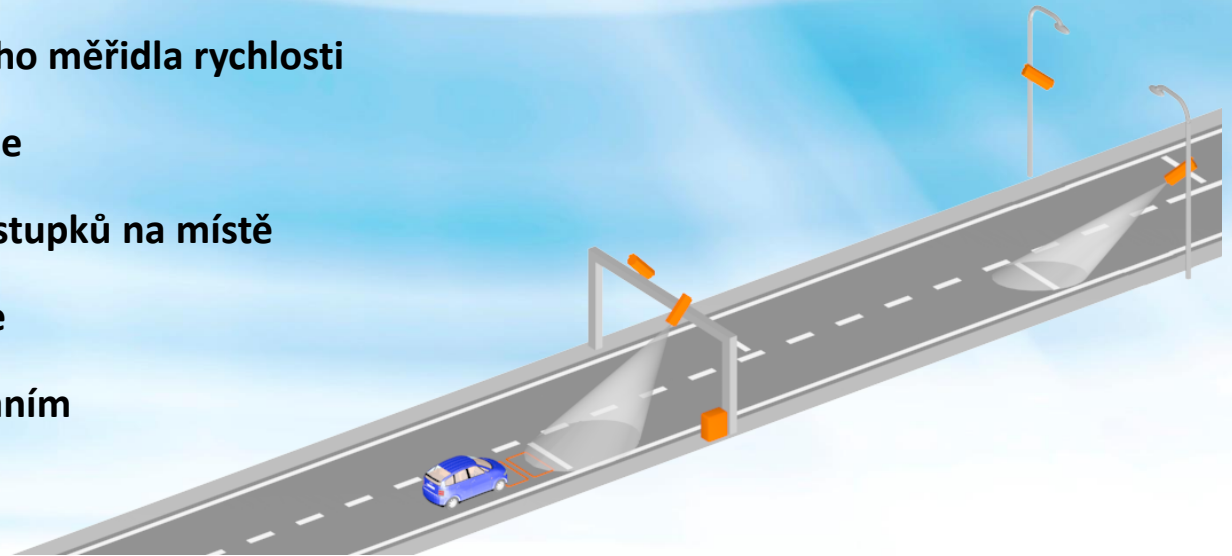

Úsekové měření rychlosti s výběrem pokut

- **Automatizovaný systém**
- **Schválený typ stanoveného měřidla rychlosti**
- **Zpracování v reálném čase**
- **Okamžité zpracování přestupků na místě**
- **Rychlá a snadná instalace**
- **Data zabezpečena šifrováním**

- **Pro bližší informace nás kdykoliv kontaktujte**