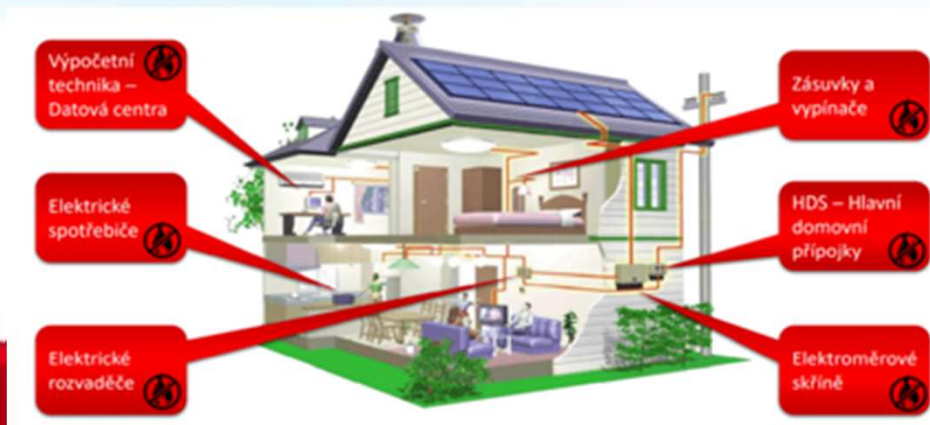

3. Solární LED osvětlení

- Vhodné použít do míst, kde je ekonomicky a stavebně náročné rozšířit nové vedení VO
- Např. hřbitovy, cyklostezky, odlehlá místa
- Baterie LiFePO4 ... 20 Ah
- Pohybové PIR čidlo
- Regulovatelný příkon 2-12W přes mobilní aplikaci
- Realizace na klíč včetně výkopu a stožáru

5. SMART CITY – IoT - internet věcí

6. Úsekové měření rychlosti s výběrem pokut

- **Automatizovaný systém**
- **Schválený typ stanoveného měřidla rychlosti**
- **Zpracování v reálném čase**
- **Okamžité zpracování přestupků na místě**
- **Rychlá a snadná instalace**
- **Data zabezpečena šifrováním**

- **Pro bližší informace nás kdykoliv kontaktujte**

7. Odvlhčení budov

- Technologie – ELEKTROOSMÓZA
- Působí na vzlínající vlhkost
- Nejrychlejší a nejlevnější metoda
- **NEPODŘEZÁVÁTE, NEBOURÁTE, NEUKLIZÍTE**
- Vlhkostní průzkum karbidovou metodou
- Zkušební provoz na 4 -6 měsíců
- Dosah 12 m
- Provoz cca 300 Kč/rok
- Bezúdržbový a trvalý provoz
- Záruka 30 let

8. Automatický hasicí systém

- kompaktní lokální hasicí zařízení
- instalace na DIN lištu do rozvaděče
- detekuje požár již v samém počátku
- okamžitá reakce, odpojení přívodů
- dálkový dohled

Děkuji za pozornost