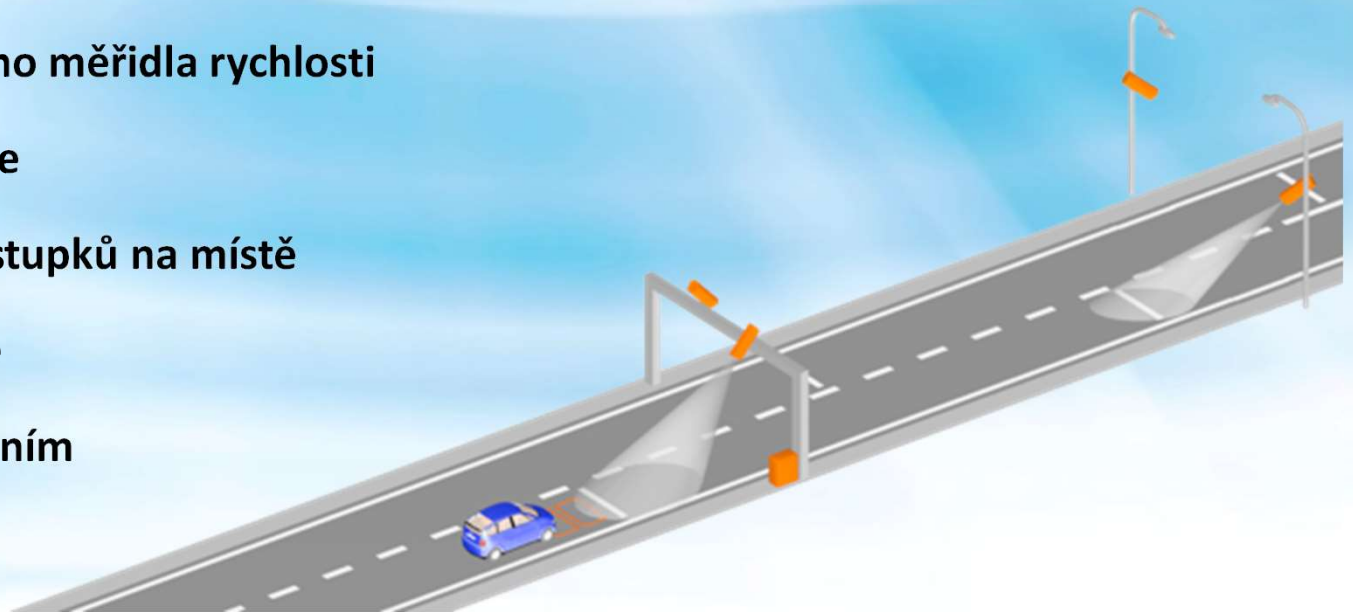

6. Úsekové měření rychlosti s výběrem pokut

- **Automatizovaný systém**
- **Schválený typ stanoveného měřidla rychlosti**
- **Zpracování v reálném čase**
- **Okamžité zpracování přestupků na místě**
- **Rychlá a snadná instalace**
- **Data zabezpečena šifrováním**

- **Pro bližší informace nás kdykoliv kontaktujte**