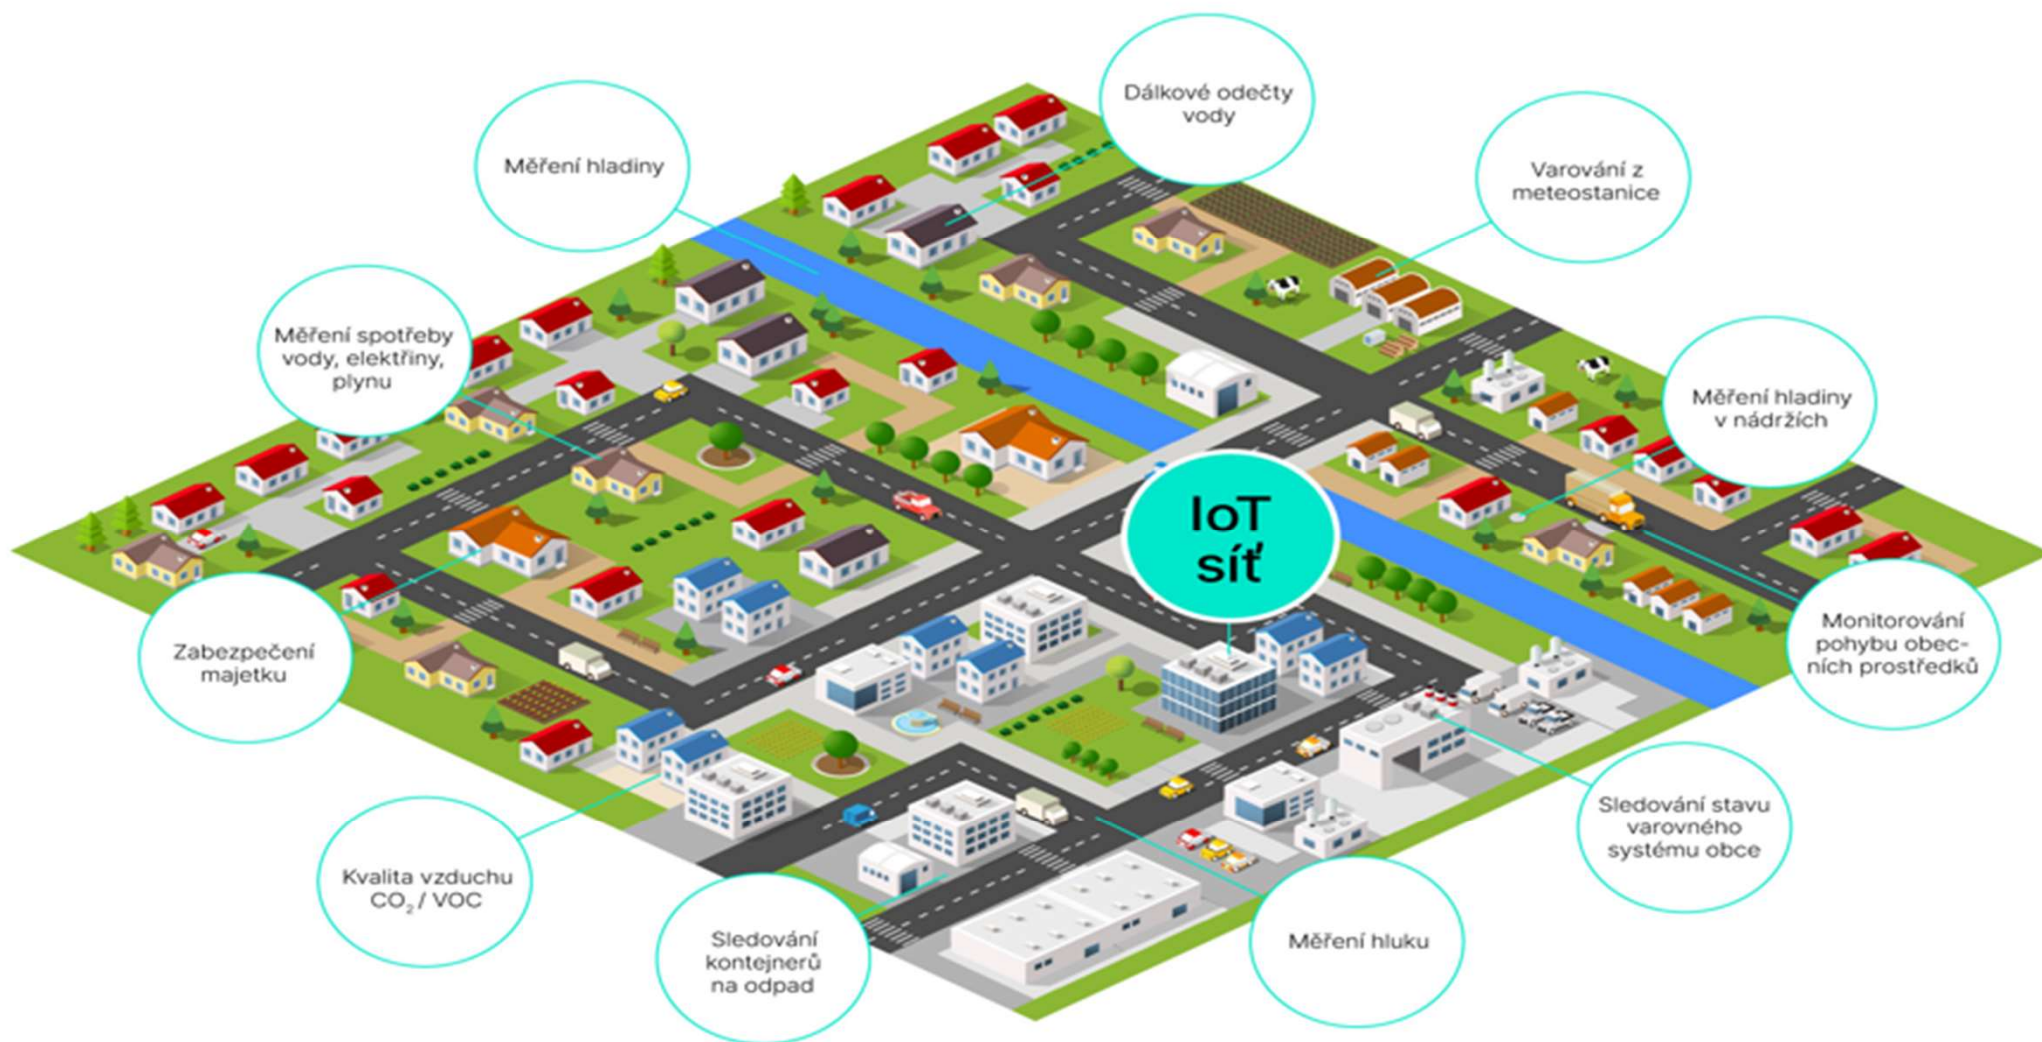

5. SMART CITY – IoT - internet věcí