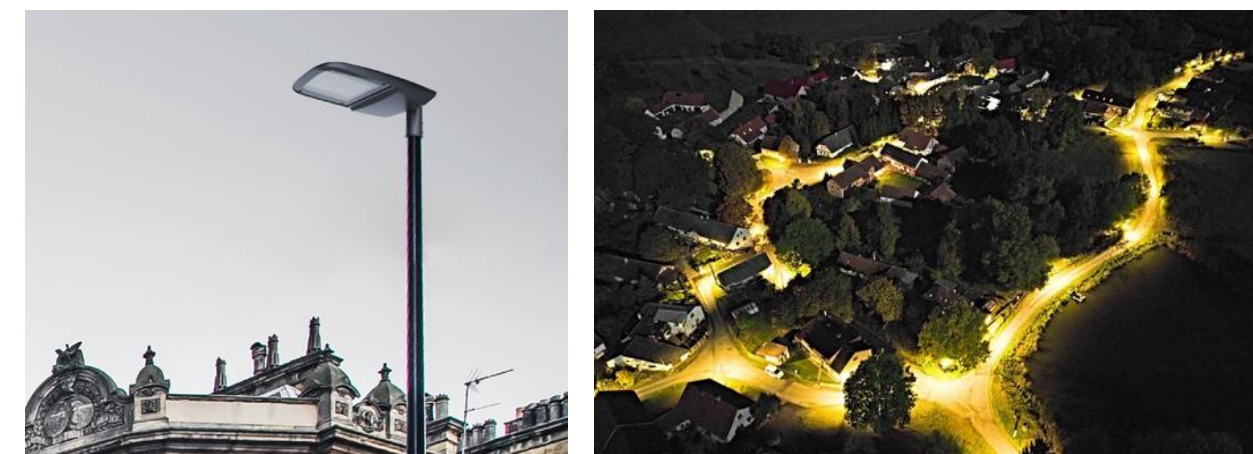

Veřejné osvětlení

Vyrábíme svítidla z komponentů PHILIPS a OSRAM:

- Dlouhá životnost ... až 100 000 hodin (25let)
- Veřejné osvětlení : silnice, ulice, parkoviště, parky, cyklostezky, chodníky
- SMART CITY - možnost řízení, monitorování

“Stávající 70W (spotřeba cca 84W) sodíkové výbojky nahradíme 20W LED svítidlem.”

ÚSPORA 70 %

1

2

3

4

5

6

7

8

9

10