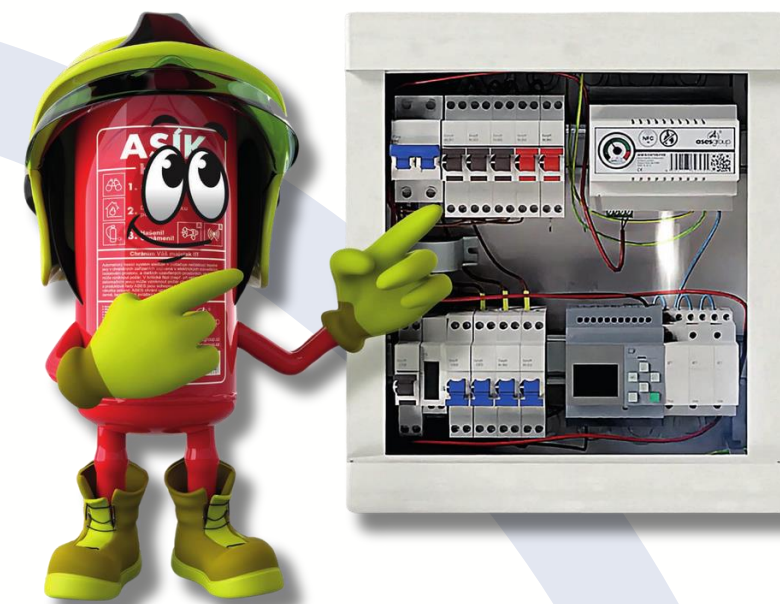

Lokální hasiči zařízení

- Chrání stavby a jejich technologie před požáry
- **Nový stavební zákon!**
  Alternativa vůči rozvaděči s požární odolností