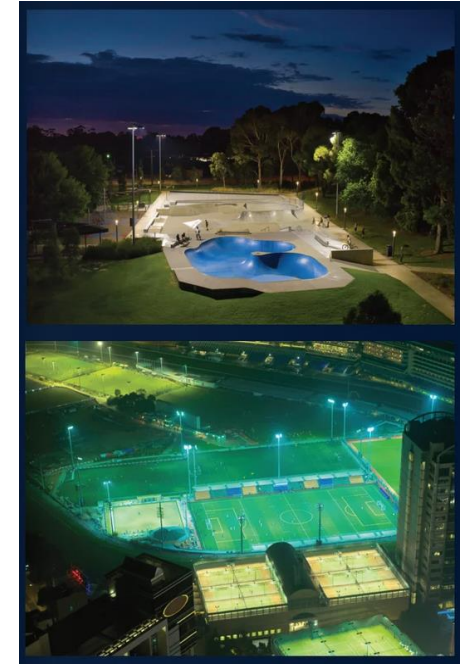

chytrá a propojená řešení pro

MĚSTA

SILNICE

PRŮMYSL

TUNELY

SPORTOVIŠTĚ

Schröder

ŠIROKÝ SORTIMENT SILNIČNÍCH SVÍTIDEL